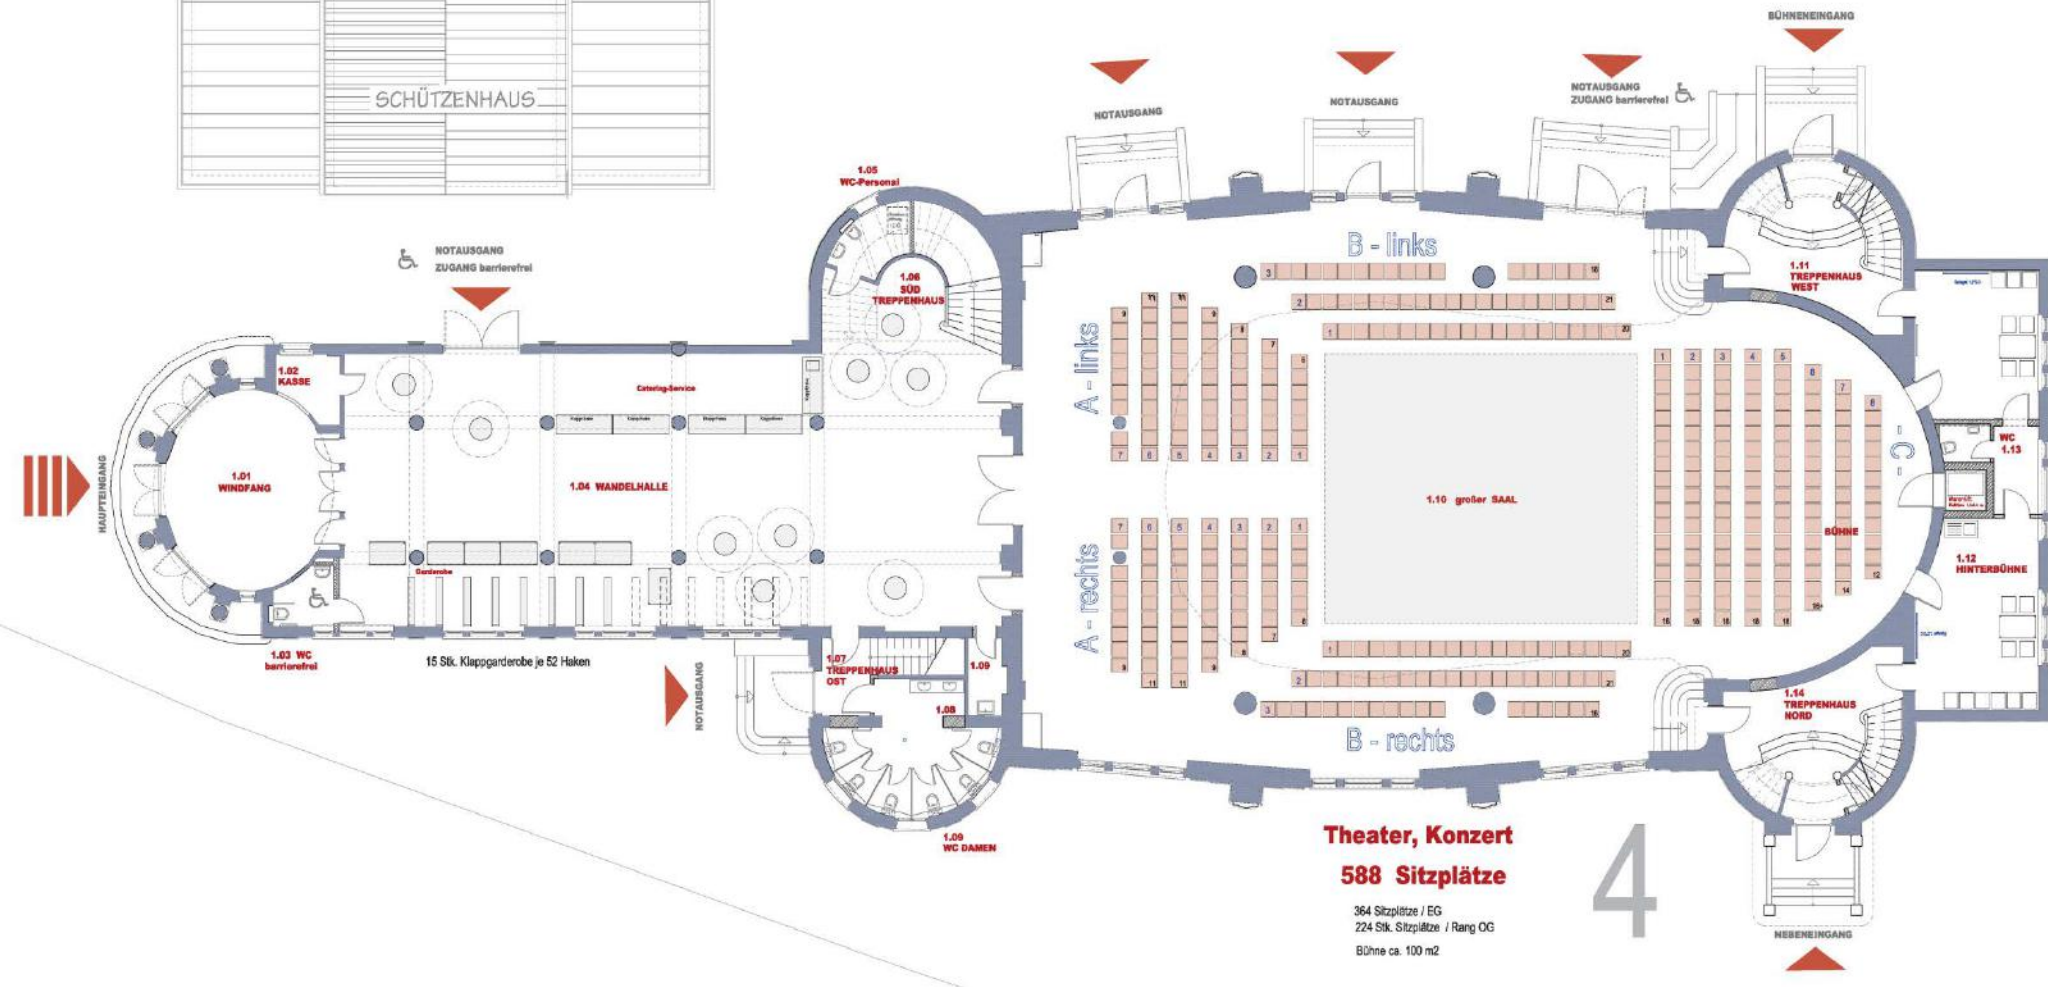

„Volkshaussaal“ Meiningen / Nutzungsvarianten

Veranstaltung	Wandelhalle	großer Saal	Rang	kleiner Saal	Summe	
	Erdgeschoss	Erdgeschoss	Obergeschoss	Obergeschoss		
	236 m2	564 m2	238 m2	102 m2		
<b>Konzert</b>	Garderobe, Catering	<b>474</b>	<b>224</b>		<b>698</b>	Sitzplätze
<b>Theater</b>						
<b>Vortrag</b>						
<b>Konferenz</b>	Garderobe, Catering	<b>222</b>	<b>224</b>		<b>446</b>	Sitzplätze/Tische
<b>Bankett</b>	Garderobe, Catering	<b>310</b>			<b>310</b>	Sitzplätze/Tische
<b>Tanzveranst.</b>	Garderobe, Catering	<b>270</b>			<b>270</b>	Sitzplätze/Tische
<b>Präsentation</b>	Garderobe, Catering	<b>340</b>	<b>224</b>		<b>564</b>	Sitzplätze
<b>Boxen</b>	Garderobe, Catering	<b>320</b>	<b>224</b>		<b>544</b>	Sitzplätze
<b>Disco/Konzert</b>	Garderobe	<b>900</b>			<b>900</b>	Stehplätze
<b>Kaffee/Bar</b>	<b>60</b>			<b>40</b>	<b>100</b>	Sitzplätze/Tische

## „Volkshaussaal“ Meiningen / Nutzungsvarianten

**Reihen - Bestuhlung :**  
**698 Sitzplätze**  
 474 Sitzplätze / EG  
 224 Sitzplätze / Rang OG

1

# „Volkshaussaal“ Meiningen / Nutzungsvarianten

# „Volkshaussaal“ Meiningen / Nutzungsvarianten

SCHÜTZENHAUS

**Theater, Konzert**  
**588 Sitzplätze**

364 Sitzplätze / EG  
224 Stk. Sitzplätze / Rang OG  
Bühne ca. 100 m<sup>2</sup>