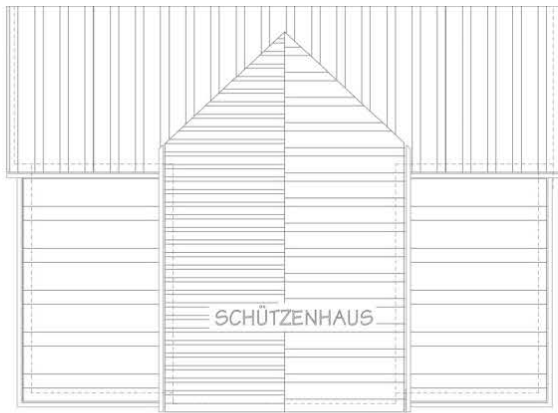

# „Volkshaussaal“ Meiningen / Nutzungsvarianten

SCHÜTZENHAUS

**Groß-Veranstaltung :  
900 Stehplätze**

5

Gesamfläche Saal abzgl. Bühne: ca. 460 qm  
II. MVStättIVO S1 Abs. 2 (zwei stehplätze/qm)

# „Volkshaussaal“ Meiningen / Nutzungsvarianten

SCHÜTZENHAUS

**TURNIERTANZ**  
**108 Sitzplätze**

108 Sitzplätze / EG  
224 Sitzplätze / Rang OG  
27 Stk. Tische 80 x 130 cm mit 4 Stk. Stühlen = 108 Sitzplätze  
7 Stk. Tische 80 x 130 cm mit je 1 Stk. Stuhl = Wertungsrichter