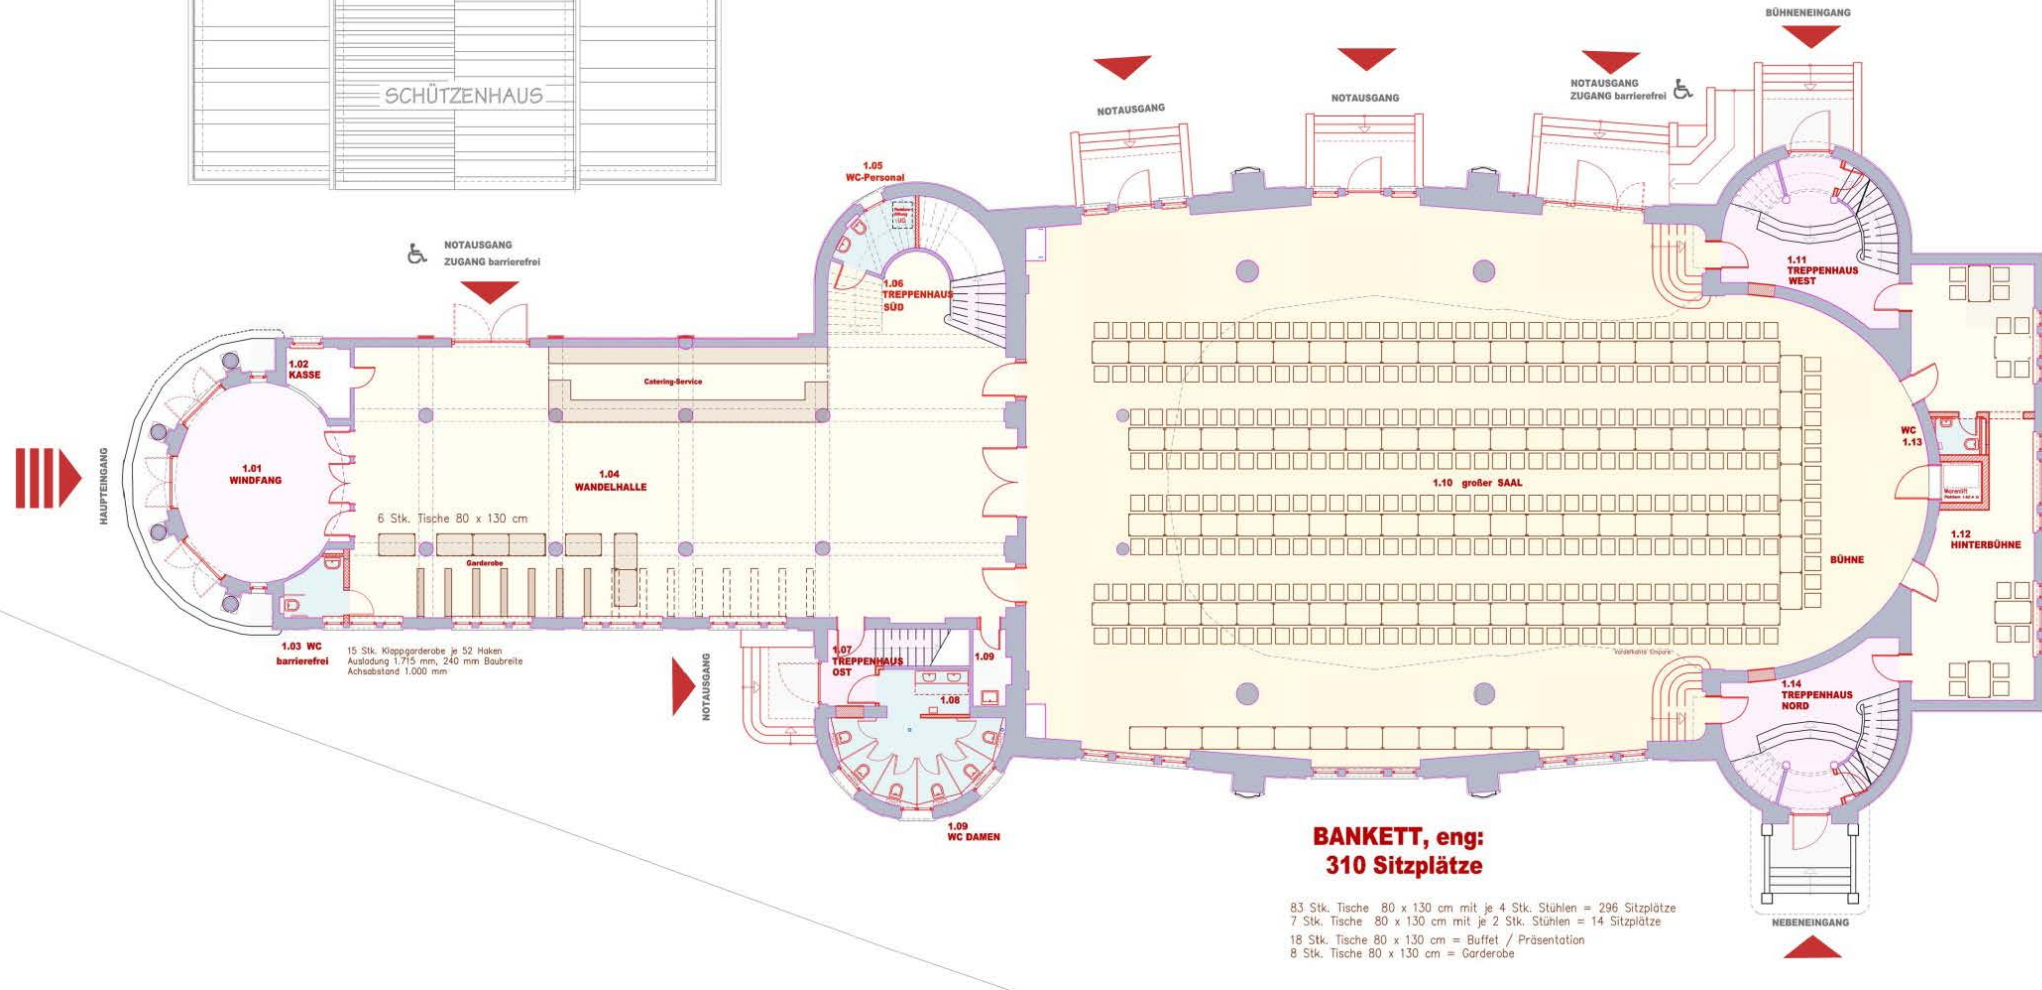

# „Volkshaussaal“ Meiningen / Nutzungsvarianten

SCHÜTZENHAUS

**Theater, Konzert**  
**588 Sitzplätze**

364 Sitzplätze / EG  
224 Stk. Sitzplätze / Rang OG  
Bühne ca. 100 m<sup>2</sup>

# „Volkshaussaal“ Meiningen / Nutzungsvarianten

# „Volkshaussaal“ Meiningen / Nutzungsvarianten

SCHÜTZENHAUS

**Groß-Veranstaltung :  
900 Stehplätze**

5

Gesamfläche Saal abzgl. Bühne: ca. 460 qm  
II. MVStättIVO S1 Abs. 2 (zwei stehplätze/qm)