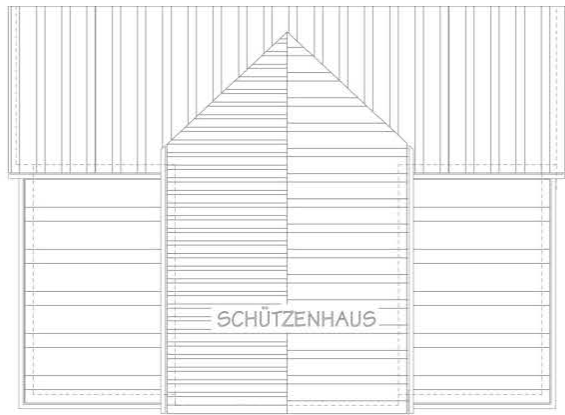

# „Volkshaussaal“ Meiningen / Nutzungsvarianten

# „Volkshaussaal“ Meiningen / Nutzungsvarianten

SCHÜTZENHAUS

**Groß-Veranstaltung :  
900 Stehplätze**

5

Gesamfläche Saal abzgl. Bühne: ca. 460 qm  
II. MVStättIVO S1 Abs. 2 (zwei stehplätze/qm)