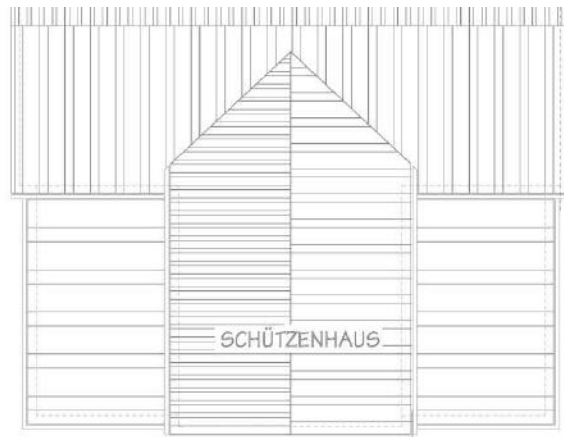

## „Volkshaussaal“ Meiningen / Nutzungsvarianten

**Reihen - Bestuhlung :**  
**698 Sitzplätze**  
 474 Sitzplätze / EG  
 224 Sitzplätze / Rang OG

1

# „Volkshaussaal“ Meiningen / Nutzungsvarianten

# „Volkshaussaal“ Meiningen / Nutzungsvarianten

SCHÜTZENHAUS

**Theater, Konzert**  
**588 Sitzplätze**

364 Sitzplätze / EG  
224 Stk. Sitzplätze / Rang OG  
Bühne ca. 100 m<sup>2</sup>