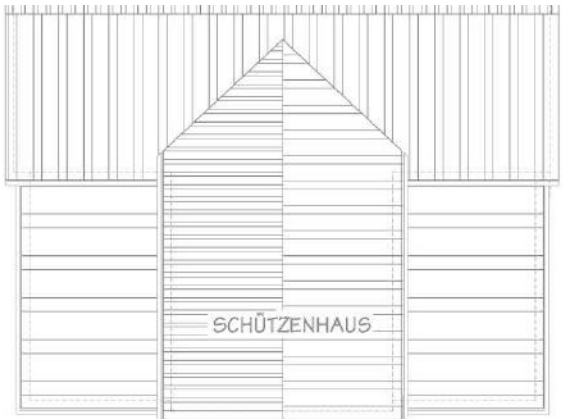

SCHÜTZENHAUS