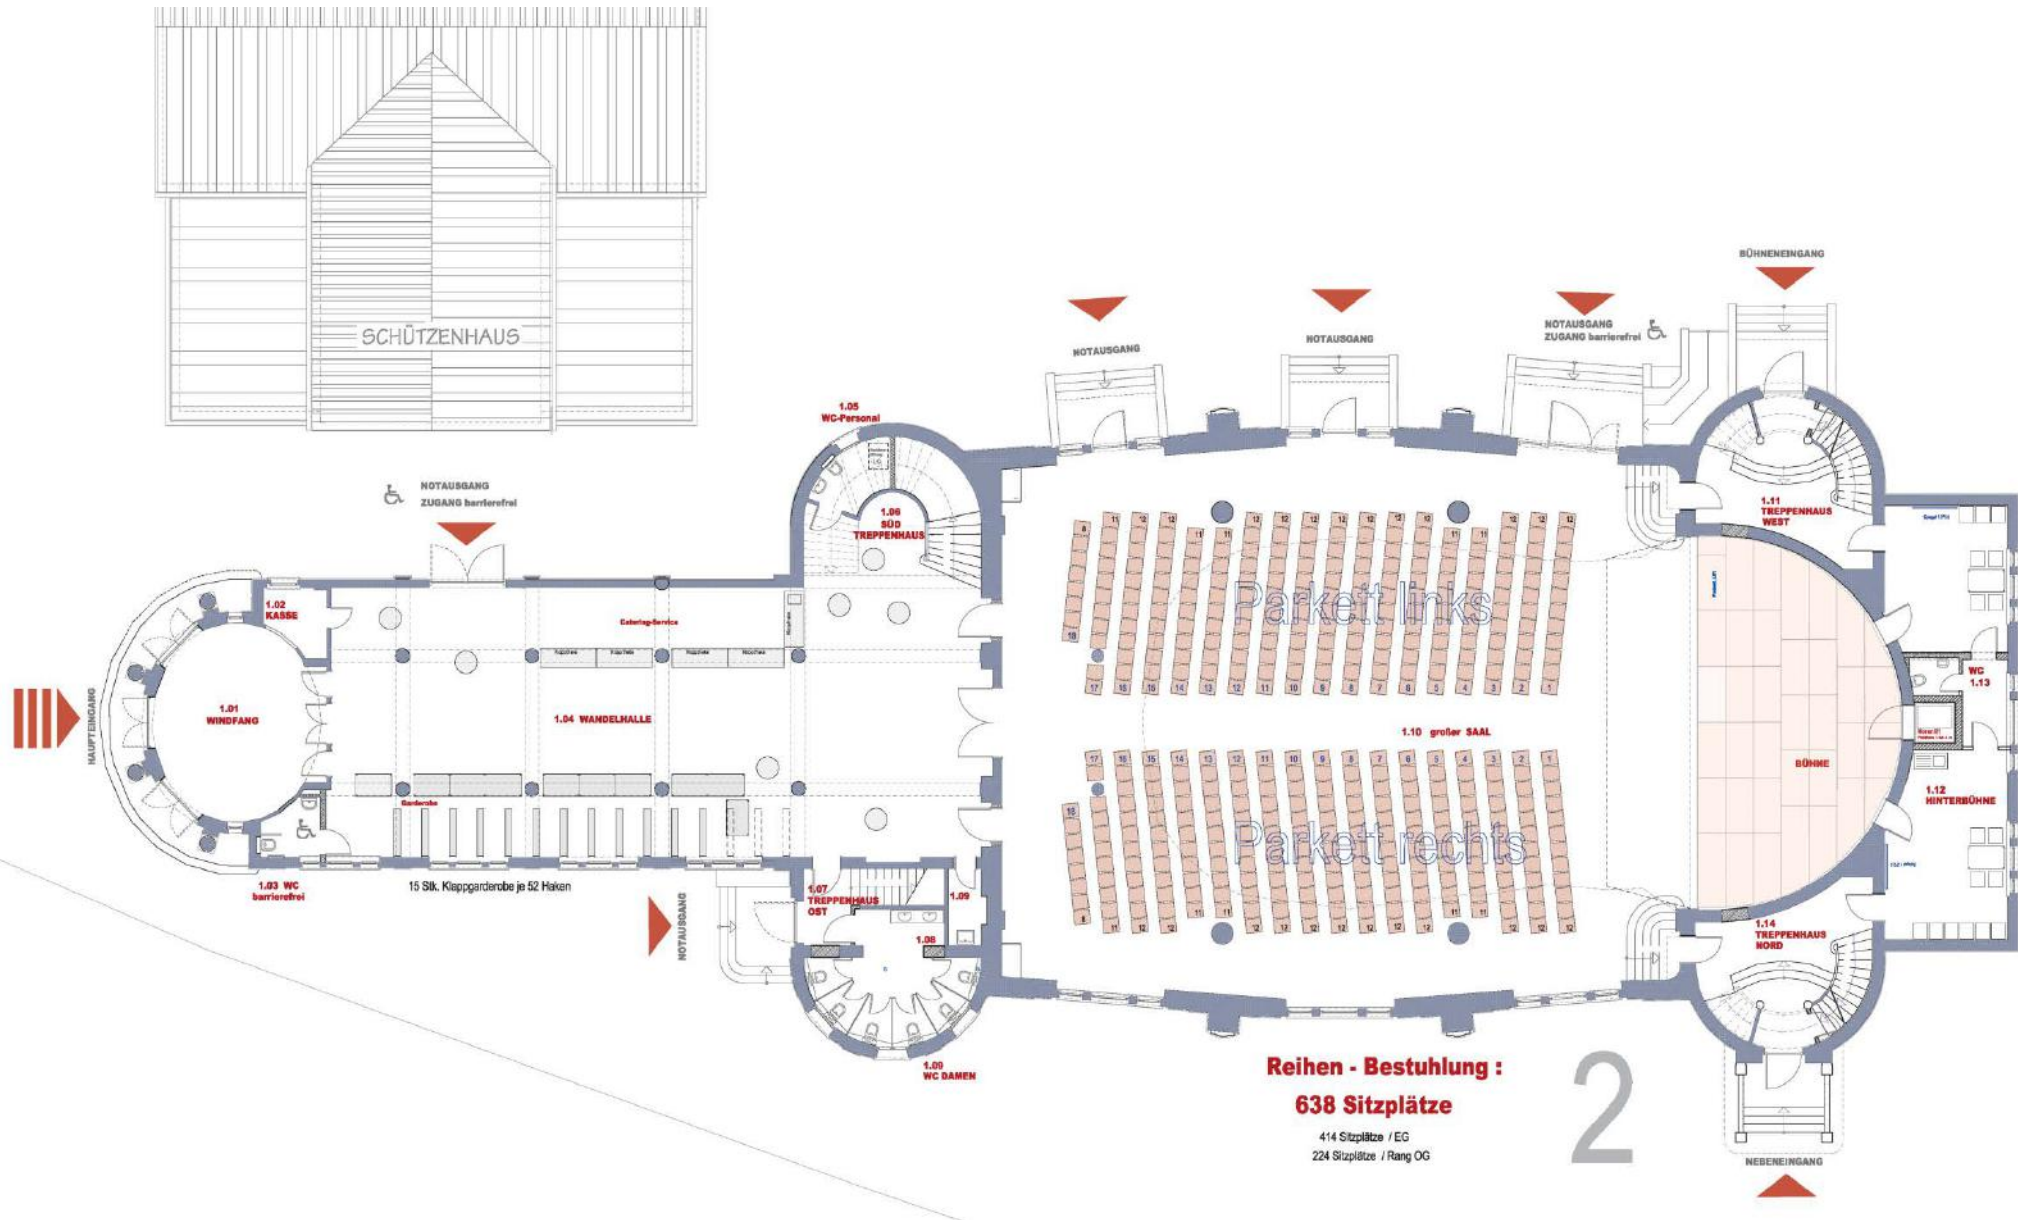

„Volkshaussaal“ Meiningen / Nutzungsvarianten

Veranstaltung	Wandelhalle	großer Saal	Rang	kleiner Saal	Summe	
	Erdgeschoss	Erdgeschoss	Obergeschoss	Obergeschoss		
	236 m2	564 m2	238 m2	102 m2		
<b>Konzert</b>	Garderobe, Catering	<b>474</b>	<b>224</b>		<b>698</b>	Sitzplätze
<b>Theater</b>						
<b>Vortrag</b>						
<b>Konferenz</b>	Garderobe, Catering	<b>222</b>	<b>224</b>		<b>446</b>	Sitzplätze/Tische
<b>Bankett</b>	Garderobe, Catering	<b>310</b>			<b>310</b>	Sitzplätze/Tische
<b>Tanzveranst.</b>	Garderobe, Catering	<b>270</b>			<b>270</b>	Sitzplätze/Tische
<b>Präsentation</b>	Garderobe, Catering	<b>340</b>	<b>224</b>		<b>564</b>	Sitzplätze
<b>Boxen</b>	Garderobe, Catering	<b>320</b>	<b>224</b>		<b>544</b>	Sitzplätze
<b>Disco/Konzert</b>	Garderobe	<b>900</b>			<b>900</b>	Stehplätze
<b>Kaffee/Bar</b>	<b>60</b>			<b>40</b>	<b>100</b>	Sitzplätze/Tische

## „Volkshaussaal“ Meiningen / Nutzungsvarianten

**Reihen - Bestuhlung :**  
**698 Sitzplätze**  
 474 Sitzplätze / EG  
 224 Sitzplätze / Rang OG

1

# „Volkshaussaal“ Meiningen / Nutzungsvarianten

# „Volkshaussaal“ Meiningen / Nutzungsvarianten

SCHÜTZENHAUS

**Theater, Konzert**  
**588 Sitzplätze**

364 Sitzplätze / EG  
224 Stk. Sitzplätze / Rang OG  
Bühne ca. 100 m<sup>2</sup>