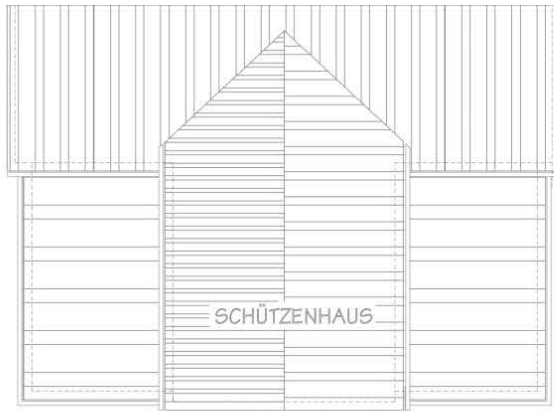

# „Volkshaussaal“ Meiningen / Nutzungsvarianten

SCHÜTZENHAUS

**Groß-Veranstaltung :  
900 Stehplätze**

5

Gesamfläche Saal abzgl. Bühne: ca. 460 qm  
II. MVStättIVO S1 Abs. 2 (zwei stehplätze/qm)

# „Volkshaussaal“ Meiningen / Nutzungsvarianten

SCHÜTZENHAUS

**TURNIERTANZ**  
**108 Sitzplätze**

108 Sitzplätze / EG  
224 Sitzplätze / Rang OG  
27 Stk. Tische 80 x 130 cm mit 4 Stk. Stühlen = 108 Sitzplätze  
7 Stk. Tische 80 x 130 cm mit je 1 Stk. Stuhl = Wertungsrichter