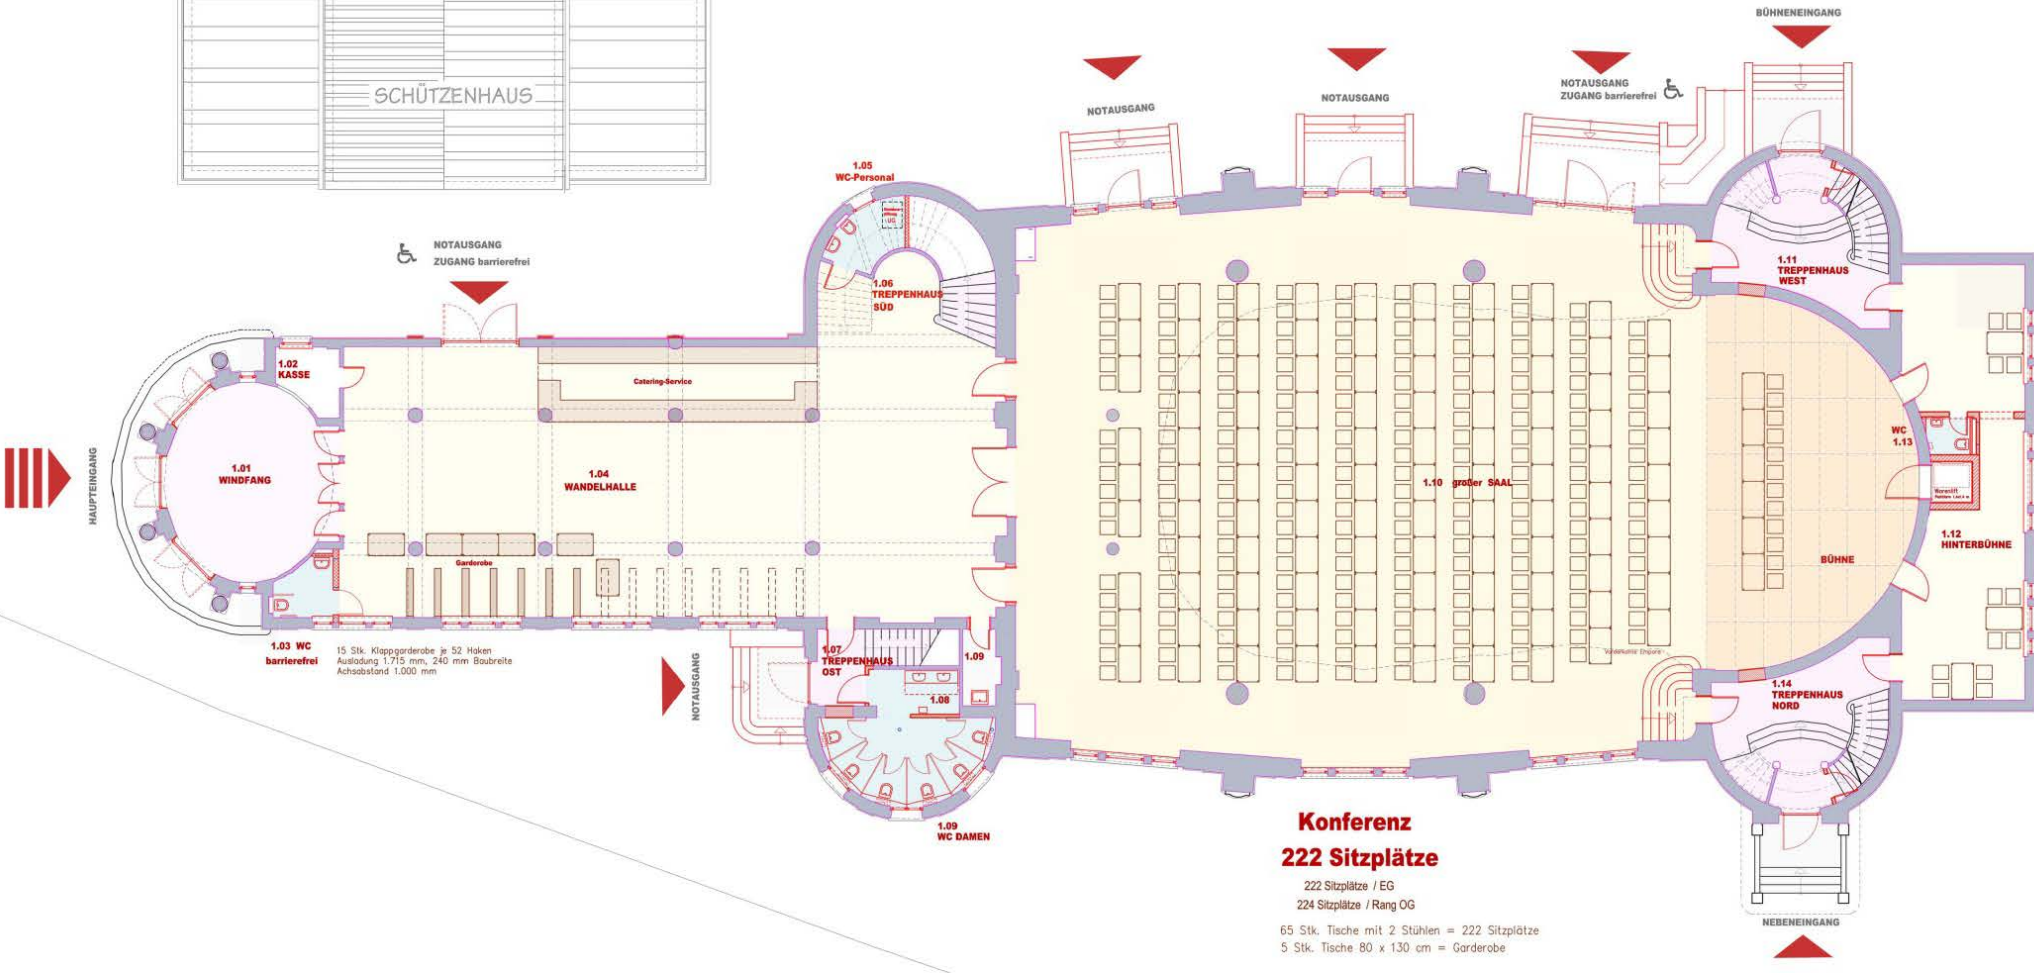

„Volkshaussaal“ Meiningen / Nutzungsvarianten

Veranstaltung	Wandelhalle	großer Saal	Rang	kleiner Saal	Summe	
	Erdgeschoss	Erdgeschoss	Obergeschoss	Obergeschoss		
	236 m2	564 m2	238 m2	102 m2		
<b>Konzert</b>	Garderobe, Catering	<b>474</b>	<b>224</b>		<b>698</b>	Sitzplätze
<b>Theater</b>						
<b>Vortrag</b>						
<b>Konferenz</b>	Garderobe, Catering	<b>222</b>	<b>224</b>		<b>446</b>	Sitzplätze/Tische
<b>Bankett</b>	Garderobe, Catering	<b>310</b>			<b>310</b>	Sitzplätze/Tische
<b>Tanzveranst.</b>	Garderobe, Catering	<b>270</b>			<b>270</b>	Sitzplätze/Tische
<b>Präsentation</b>	Garderobe, Catering	<b>340</b>	<b>224</b>		<b>564</b>	Sitzplätze
<b>Boxen</b>	Garderobe, Catering	<b>320</b>	<b>224</b>		<b>544</b>	Sitzplätze
<b>Disco/Konzert</b>	Garderobe	<b>900</b>			<b>900</b>	Stehplätze
<b>Kaffee/Bar</b>	<b>60</b>			<b>40</b>	<b>100</b>	Sitzplätze/Tische

# „Volkshaussaal“ Meiningen / Nutzungsvarianten

# „Volkshaussaal“ Meiningen / Nutzungsvarianten

SCHÜTZENHAUS

**Theater, Konzert**  
**588 Sitzplätze**

364 Sitzplätze / EG  
224 Stk. Sitzplätze / Rang OG  
Bühne ca. 100 m<sup>2</sup>