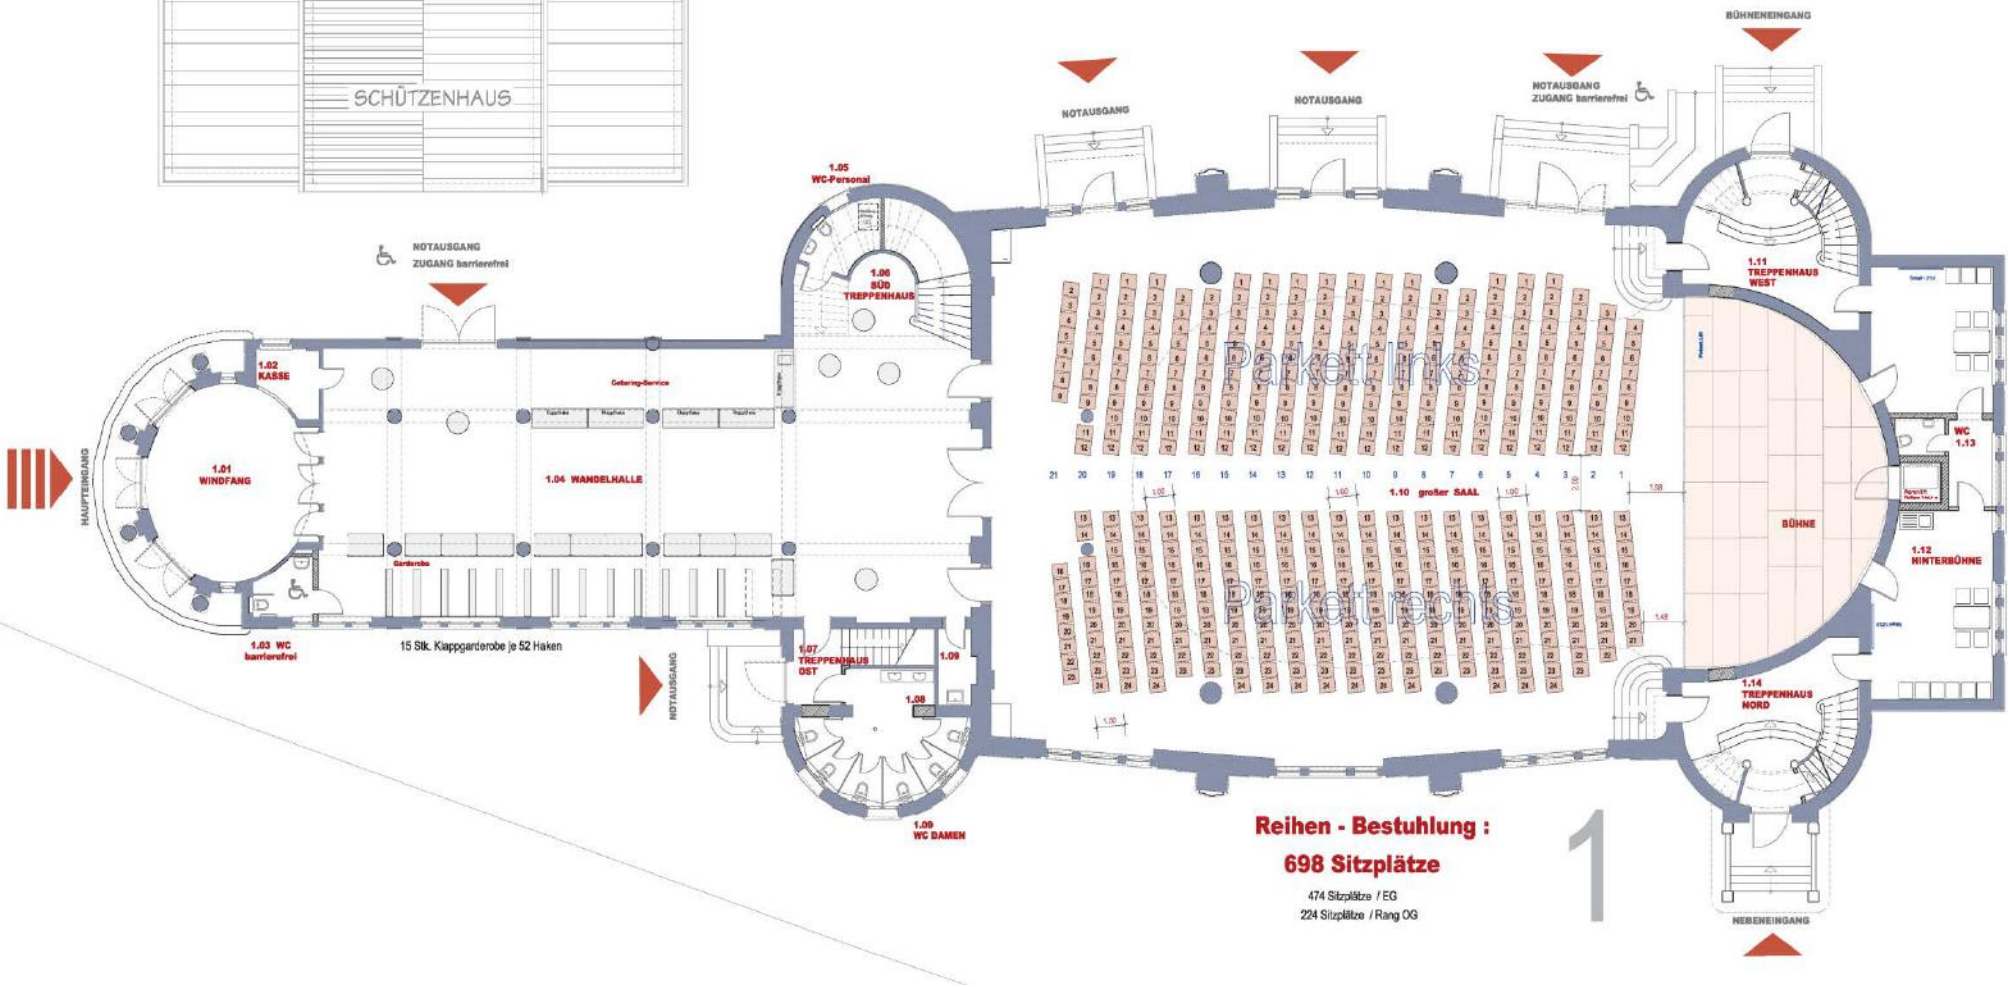

„Volkshaussaal“ Meiningen / Nutzungsvarianten

Veranstaltung	Wandelhalle	großer Saal	Rang	kleiner Saal	Summe	
	Erdgeschoss	Erdgeschoss	Obergeschoss	Obergeschoss		
	236 m2	564 m2	238 m2	102 m2		
<b>Konzert</b>	Garderobe, Catering	<b>474</b>	<b>224</b>		<b>698</b>	Sitzplätze
<b>Theater</b>						
<b>Vortrag</b>						
<b>Konferenz</b>	Garderobe, Catering	<b>222</b>	<b>224</b>		<b>446</b>	Sitzplätze/Tische
<b>Bankett</b>	Garderobe, Catering	<b>310</b>			<b>310</b>	Sitzplätze/Tische
<b>Tanzveranst.</b>	Garderobe, Catering	<b>270</b>			<b>270</b>	Sitzplätze/Tische
<b>Präsentation</b>	Garderobe, Catering	<b>340</b>	<b>224</b>		<b>564</b>	Sitzplätze
<b>Boxen</b>	Garderobe, Catering	<b>320</b>	<b>224</b>		<b>544</b>	Sitzplätze
<b>Disco/Konzert</b>	Garderobe	<b>900</b>			<b>900</b>	Stehplätze
<b>Kaffee/Bar</b>	<b>60</b>			<b>40</b>	<b>100</b>	Sitzplätze/Tische

## „Volkshaussaal“ Meiningen / Nutzungsvarianten

**Reihen - Bestuhlung :**  
**698 Sitzplätze**  
 474 Sitzplätze / EG  
 224 Sitzplätze / Rang OG

1

# „Volkshaussaal“ Meiningen / Nutzungsvarianten

# „Volkshaussaal“ Meiningen / Nutzungsvarianten

SCHÜTZENHAUS

**Theater, Konzert**  
**588 Sitzplätze**

364 Sitzplätze / EG  
224 Stk. Sitzplätze / Rang OG  
Bühne ca. 100 m<sup>2</sup>