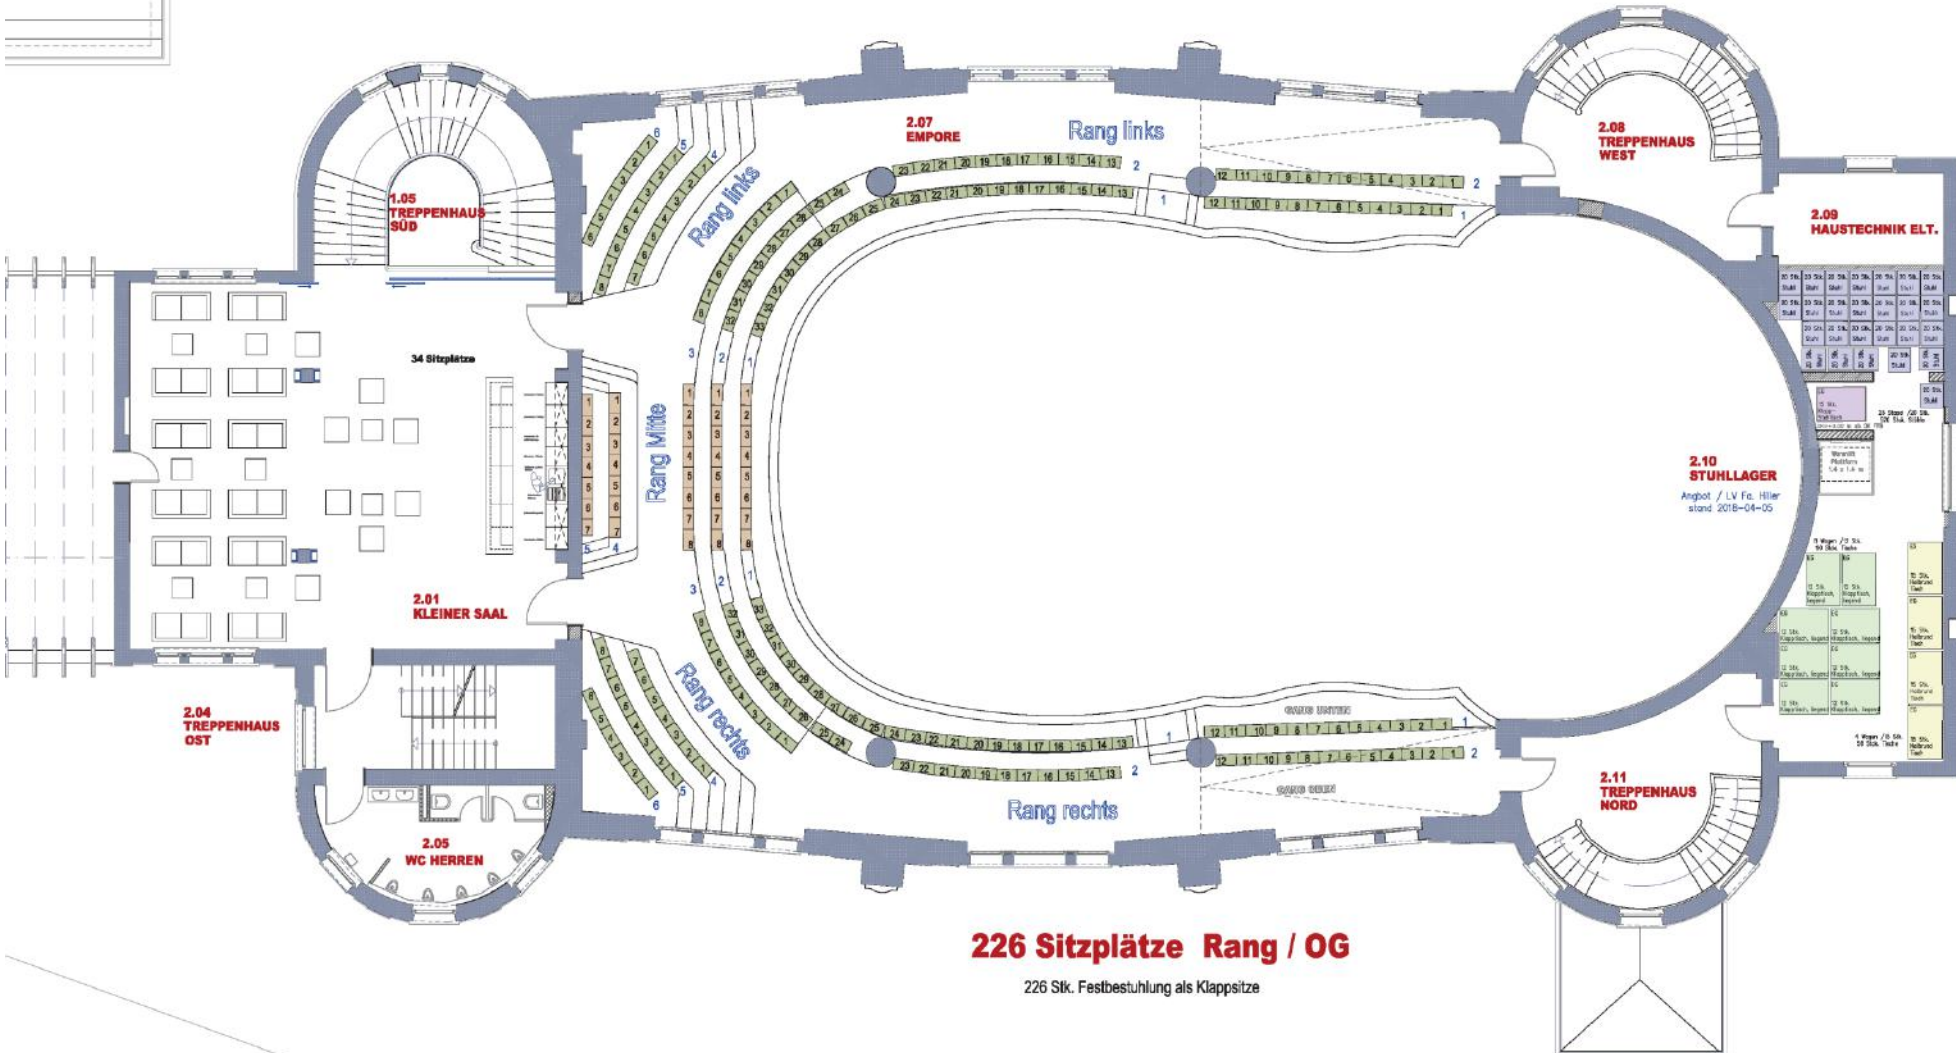

„Volkshaussaal“ Meiningen / Nutzungsvarianten