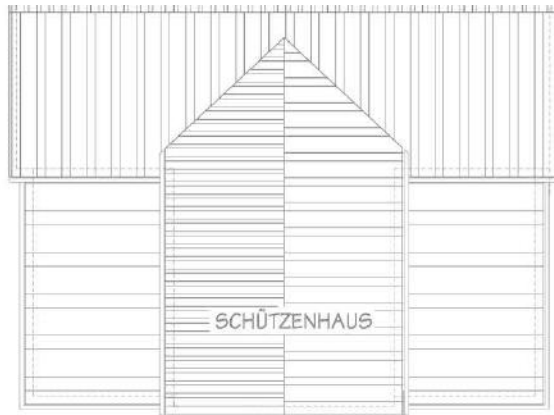

„Volkshaussaal“ Meiningen / Nutzungsvarianten

Veranstaltung	Wandelhalle	großer Saal	Rang	kleiner Saal	Summe	
	Erdgeschoss	Erdgeschoss	Obergeschoss	Obergeschoss		
	236 m2	564 m2	238 m2	102 m2		
<b>Konzert</b>	Garderobe, Catering	<b>474</b>	<b>224</b>		<b>698</b>	Sitzplätze
<b>Theater</b>						
<b>Vortrag</b>						
<b>Konferenz</b>	Garderobe, Catering	<b>222</b>	<b>224</b>		<b>446</b>	Sitzplätze/Tische
<b>Bankett</b>	Garderobe, Catering	<b>310</b>			<b>310</b>	Sitzplätze/Tische
<b>Tanzveranst.</b>	Garderobe, Catering	<b>270</b>			<b>270</b>	Sitzplätze/Tische
<b>Präsentation</b>	Garderobe, Catering	<b>340</b>	<b>224</b>		<b>564</b>	Sitzplätze
<b>Boxen</b>	Garderobe, Catering	<b>320</b>	<b>224</b>		<b>544</b>	Sitzplätze
<b>Disco/Konzert</b>	Garderobe	<b>900</b>			<b>900</b>	Stehplätze
<b>Kaffee/Bar</b>	<b>60</b>			<b>40</b>	<b>100</b>	Sitzplätze/Tische

## „Volkshaussaal“ Meiningen / Nutzungsvarianten

**Reihen - Bestuhlung :**  
**698 Sitzplätze**  
 474 Sitzplätze / EG  
 224 Sitzplätze / Rang OG

1