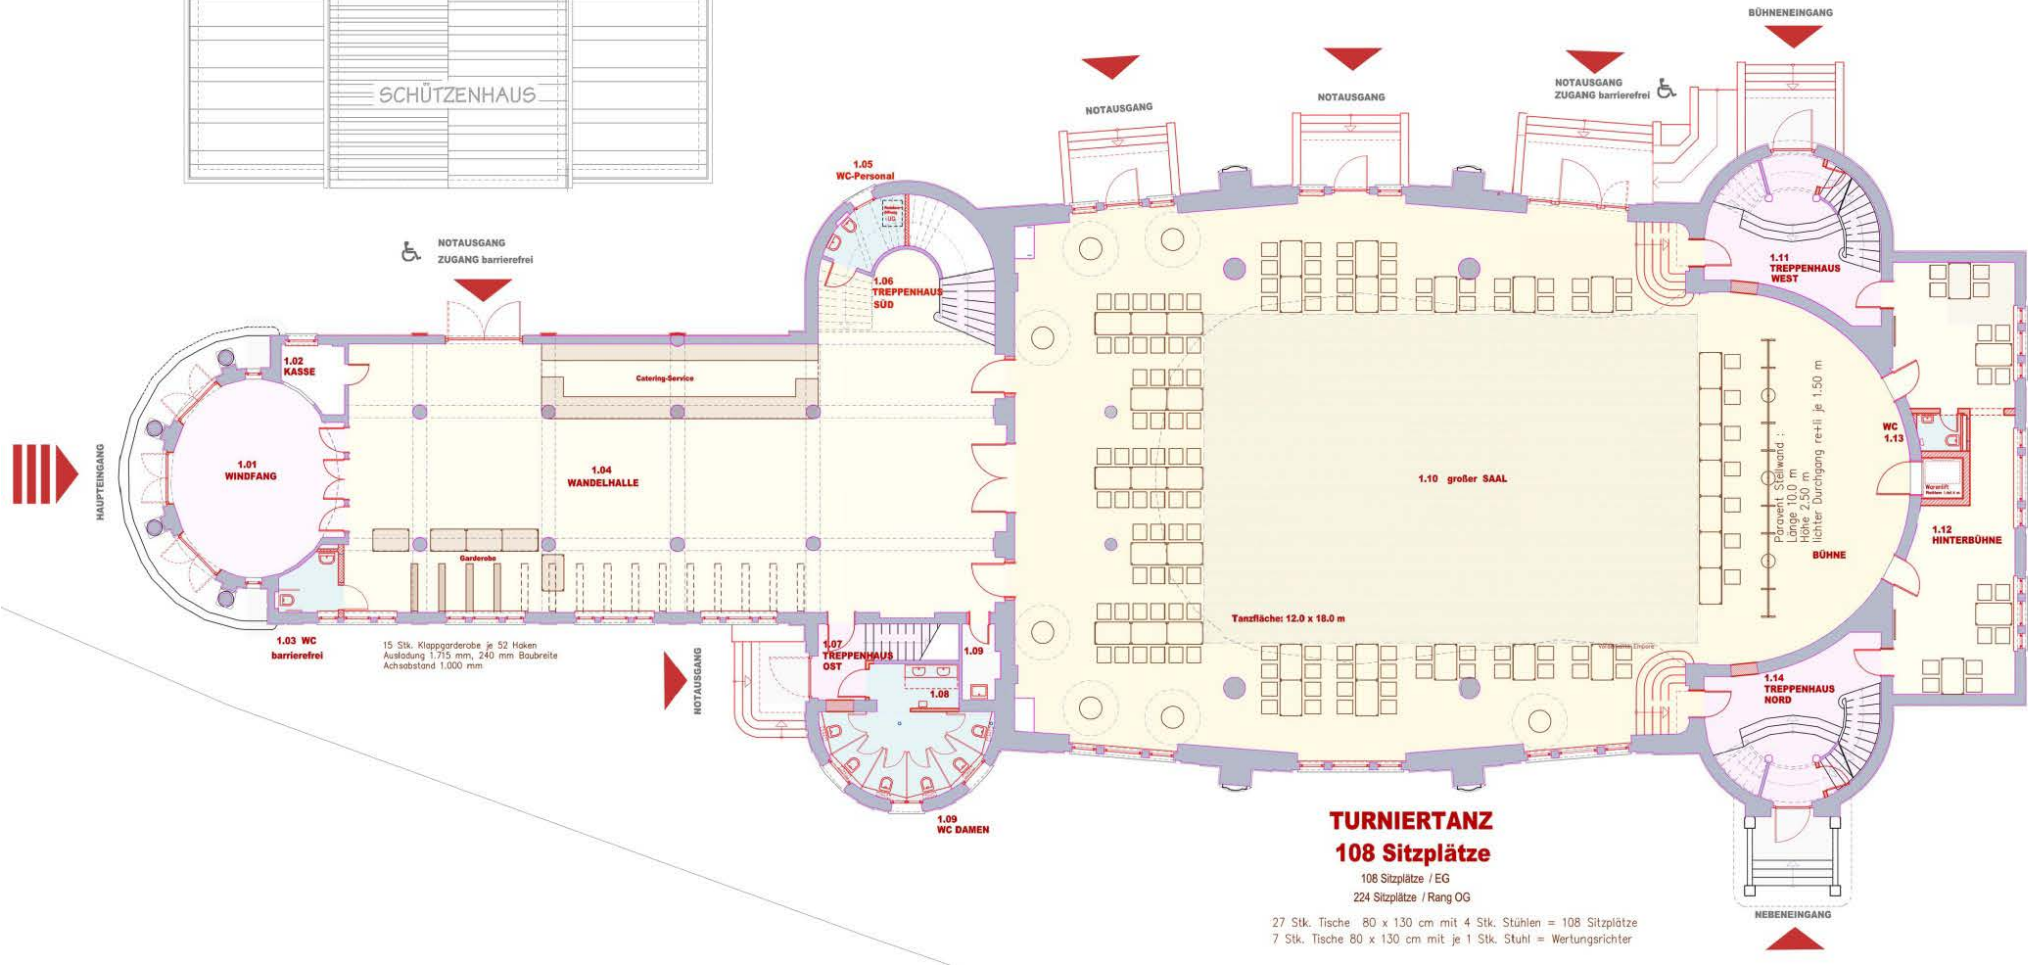

„Volkshaussaal“ Meiningen / Nutzungsvarianten

Veranstaltung	Wandelhalle	großer Saal	Rang	kleiner Saal	Summe	
	Erdgeschoss	Erdgeschoss	Obergeschoss	Obergeschoss		
	236 m2	564 m2	238 m2	102 m2		
<b>Konzert</b>	Garderobe, Catering	<b>474</b>	<b>224</b>		<b>698</b>	Sitzplätze
<b>Theater</b>						
<b>Vortrag</b>						
<b>Konferenz</b>	Garderobe, Catering	<b>222</b>	<b>224</b>		<b>446</b>	Sitzplätze/Tische
<b>Bankett</b>	Garderobe, Catering	<b>310</b>			<b>310</b>	Sitzplätze/Tische
<b>Tanzveranst.</b>	Garderobe, Catering	<b>270</b>			<b>270</b>	Sitzplätze/Tische
<b>Präsentation</b>	Garderobe, Catering	<b>340</b>	<b>224</b>		<b>564</b>	Sitzplätze
<b>Boxen</b>	Garderobe, Catering	<b>320</b>	<b>224</b>		<b>544</b>	Sitzplätze
<b>Disco/Konzert</b>	Garderobe	<b>900</b>			<b>900</b>	Stehplätze
<b>Kaffee/Bar</b>	<b>60</b>			<b>40</b>	<b>100</b>	Sitzplätze/Tische

# „Volkshaussaal“ Meiningen / Nutzungsvarianten

# „Volkshaussaal“ Meiningen / Nutzungsvarianten

SCHÜTZENHAUS

**Groß-Veranstaltung :  
900 Stehplätze**

5

Gesamfläche Saal abzgl. Bühne: ca. 460 qm  
II. MVStättIVO S1 Abs. 2 (zwei stehplätze/qm)

# „Volkshaussaal“ Meiningen / Nutzungsvarianten

SCHÜTZENHAUS

**TURNIERTANZ**  
**108 Sitzplätze**

108 Sitzplätze / EG  
224 Sitzplätze / Rang OG  
27 Stk. Tische 80 x 130 cm mit 4 Stk. Stühlen = 108 Sitzplätze  
7 Stk. Tische 80 x 130 cm mit je 1 Stk. Stuhl = Wertungsrichter