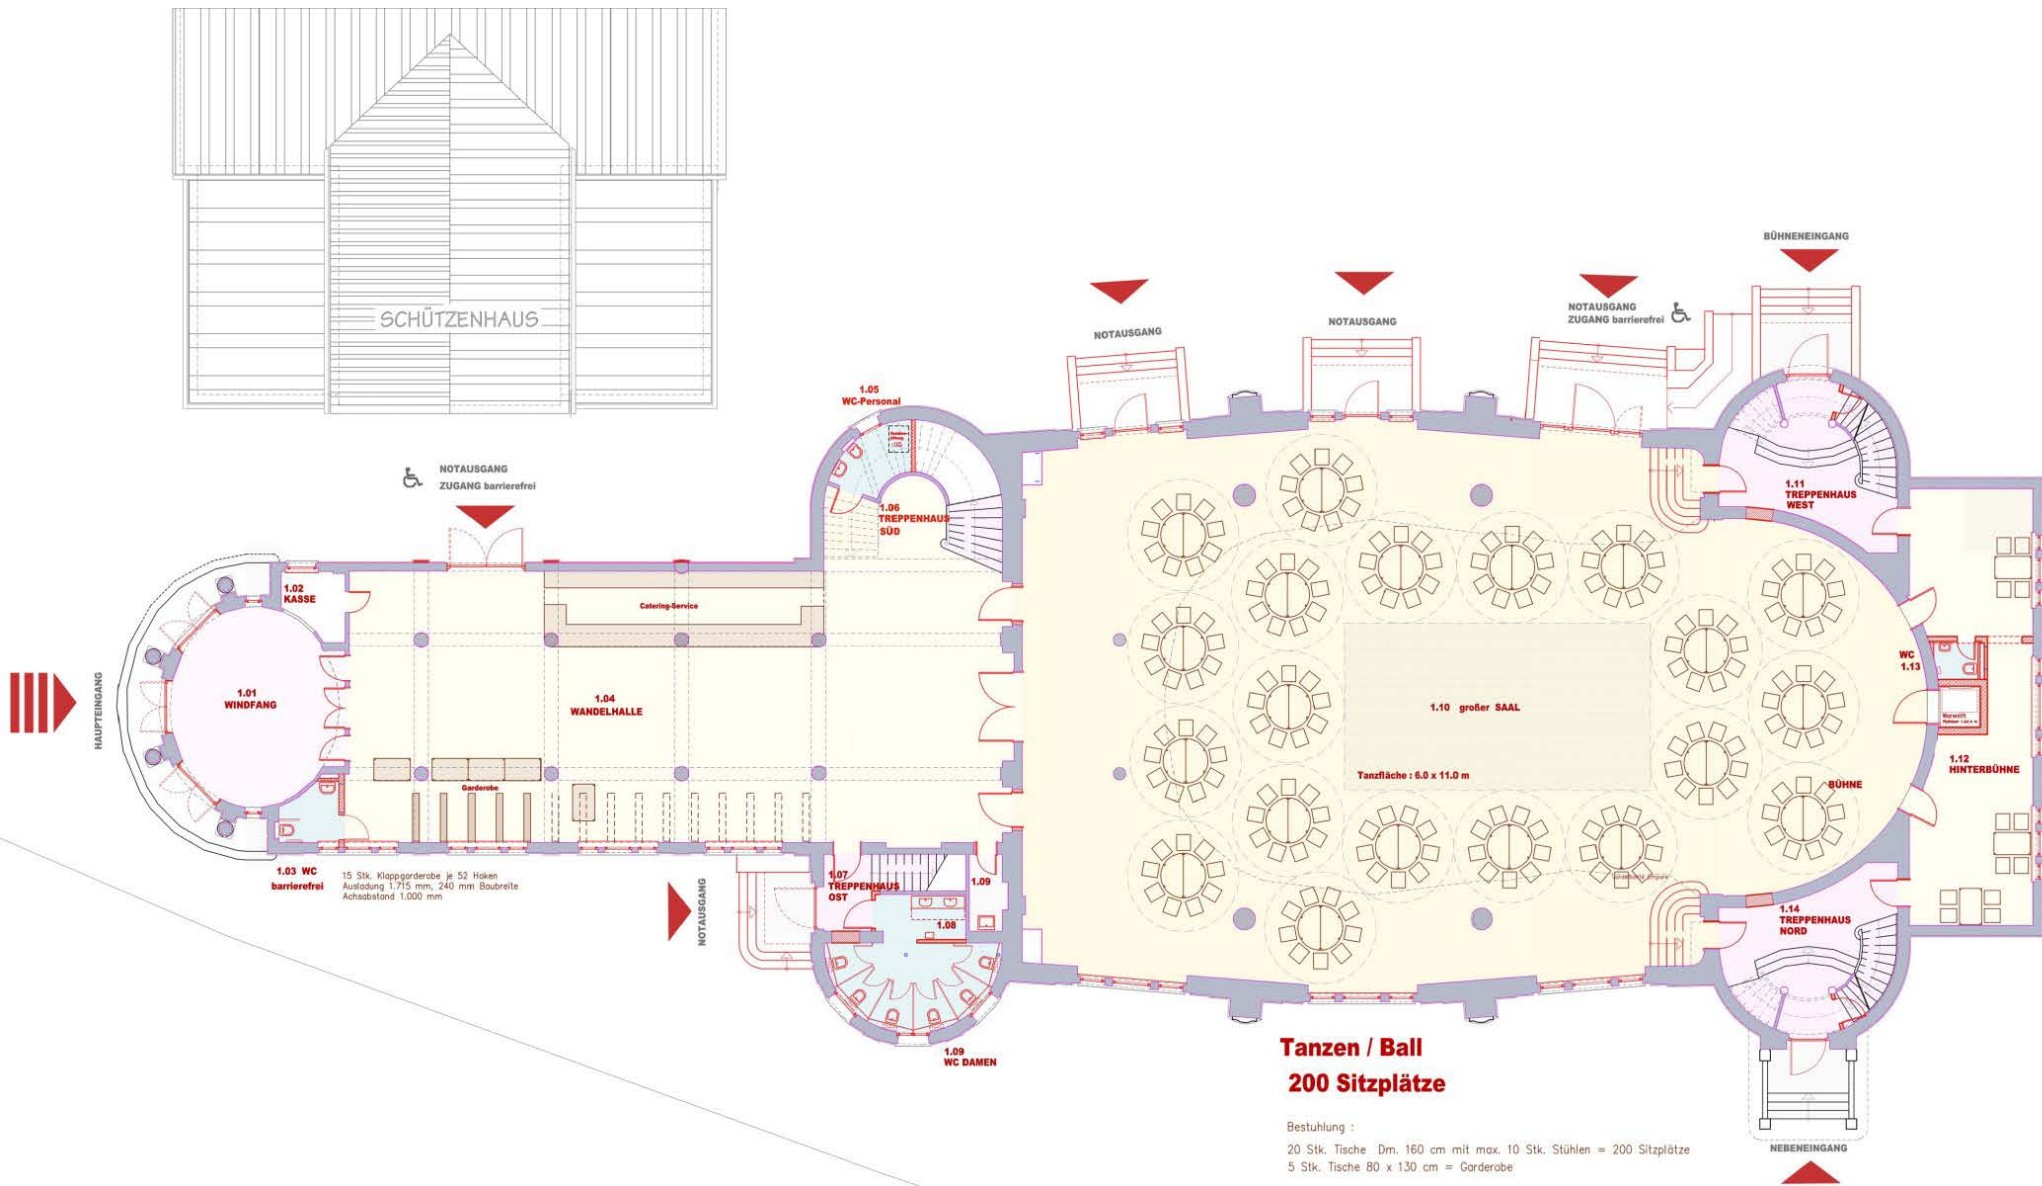

# „Volkshaussaal“ Meiningen / Nutzungsvarianten

# „Volkshaussaal“ Meiningen / Nutzungsvarianten

SCHÜTZENHAUS

**Groß-Veranstaltung :  
900 Stehplätze**

5

Gesamfläche Saal abzgl. Bühne: ca. 460 qm  
II. MVStättIVO S1 Abs. 2 (zwei stehplätze/qm)

# „Volkshaussaal“ Meiningen / Nutzungsvarianten

SCHÜTZENHAUS

**TURNIERTANZ**  
**108 Sitzplätze**

108 Sitzplätze / EG  
224 Sitzplätze / Rang OG  
27 Stk. Tische 80 x 130 cm mit 4 Stk. Stühlen = 108 Sitzplätze  
7 Stk. Tische 80 x 130 cm mit je 1 Stk. Stuhl = Wertungsrichter