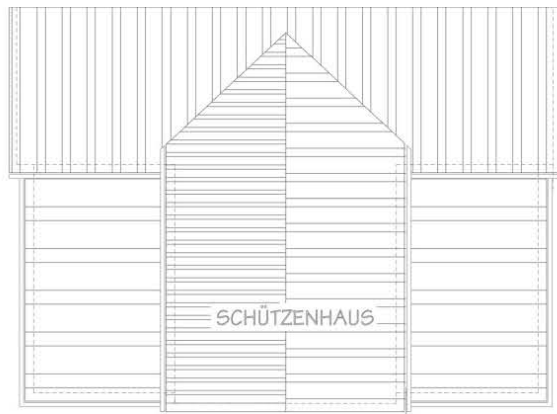

„Volkshaussaal“ Meiningen / Nutzungsvarianten