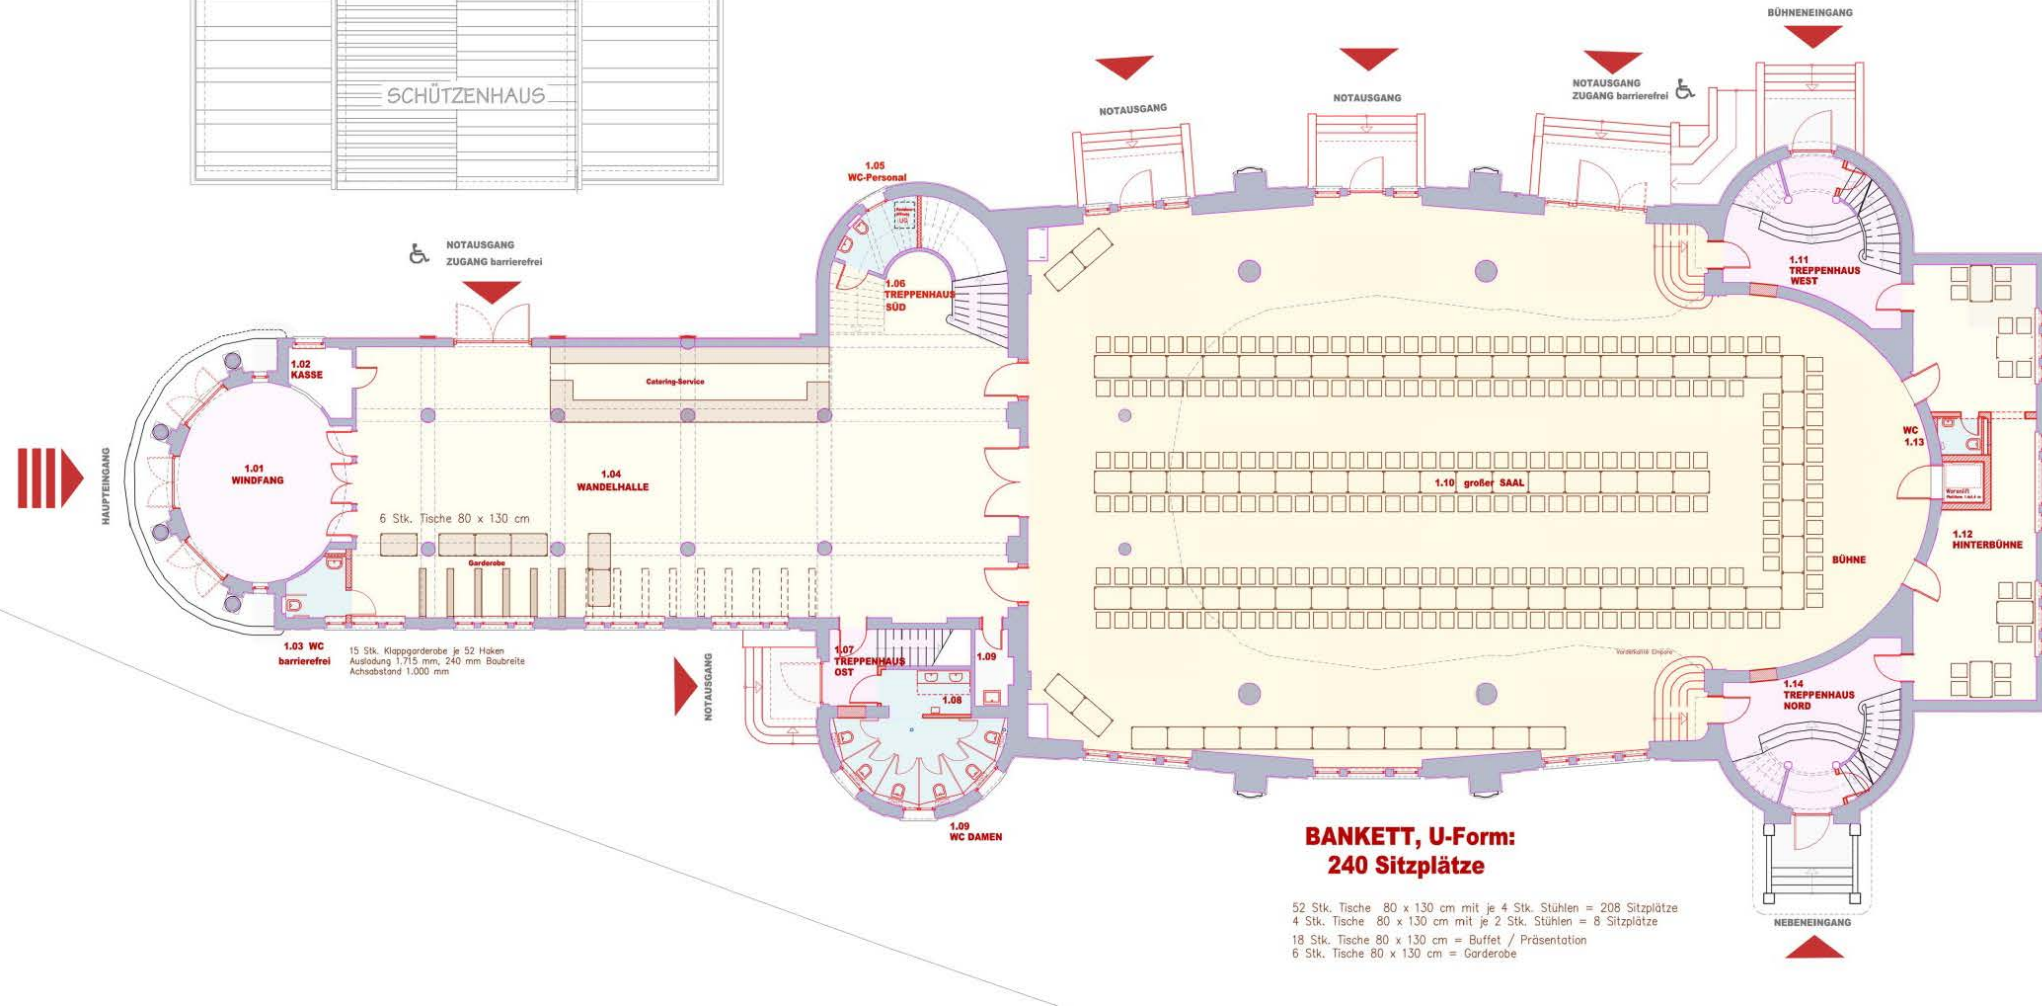

„Volkshaussaal“ Meiningen / Nutzungsvarianten