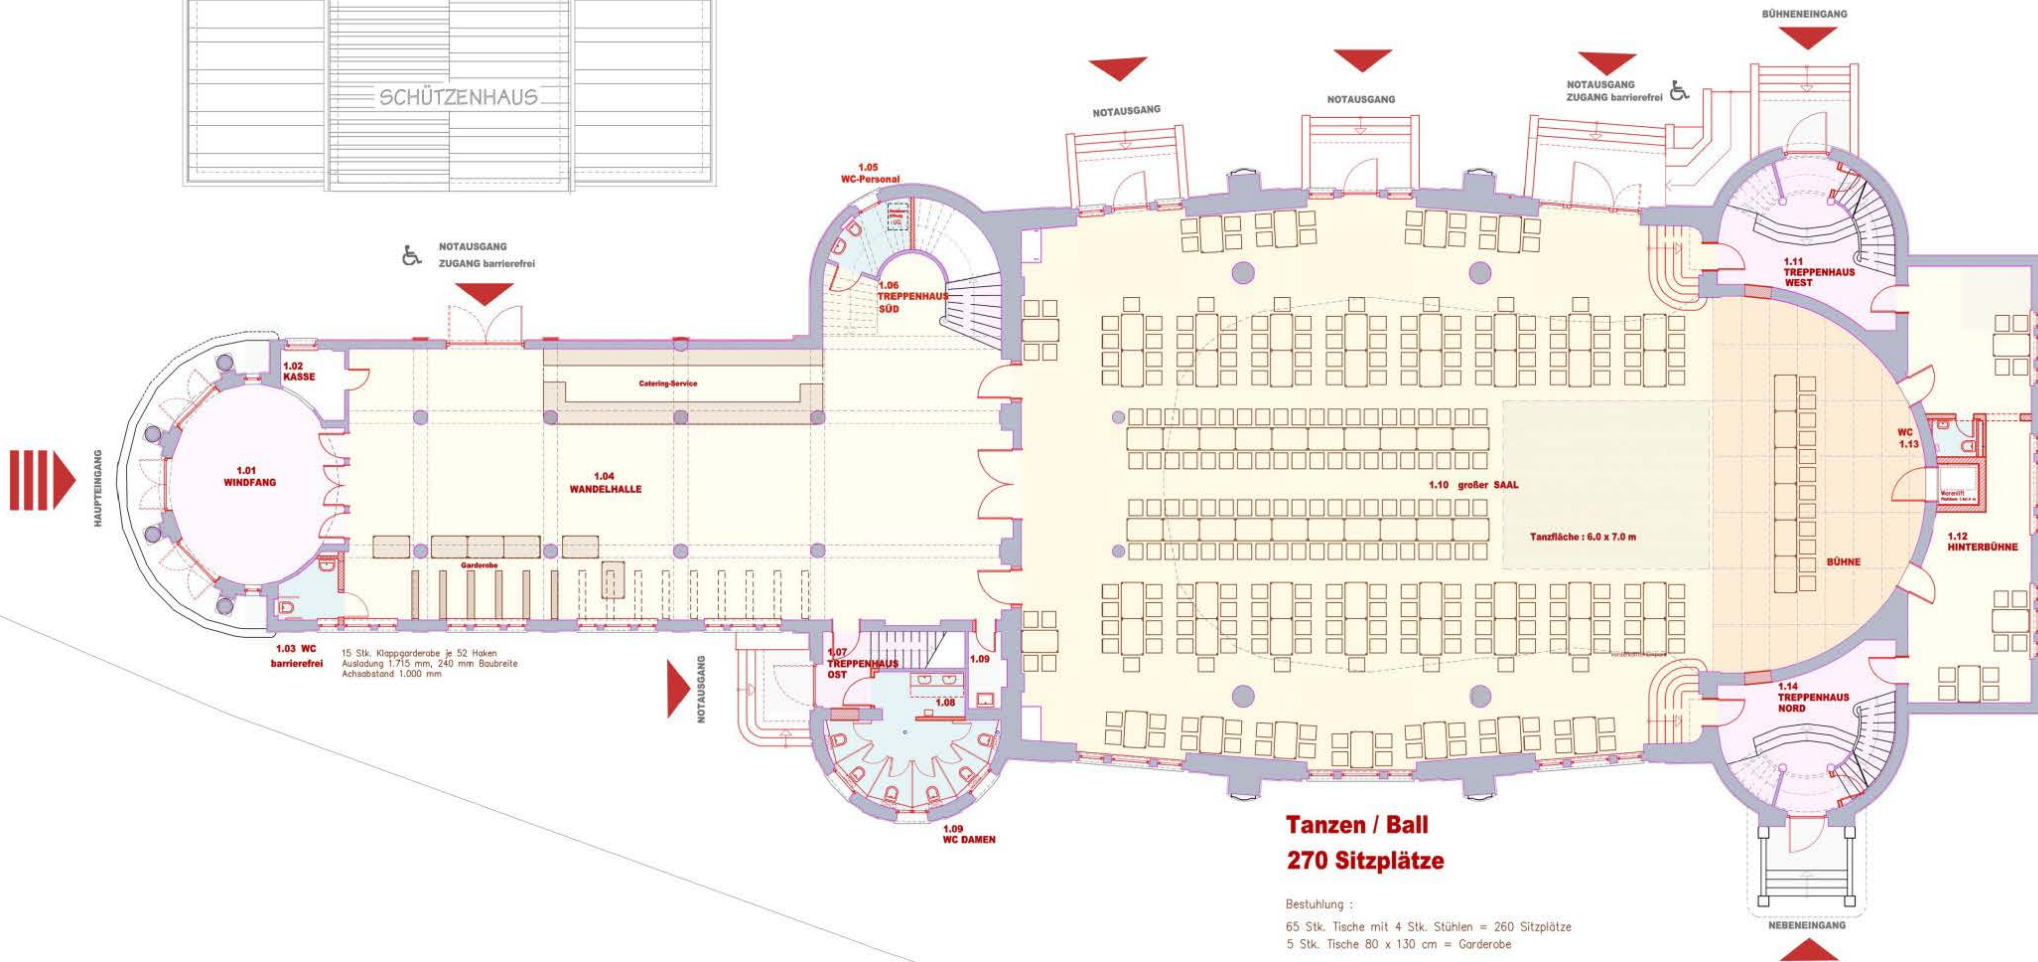

„Volkshaussaal“ Meiningen / Nutzungsvarianten

Veranstaltung	Wandelhalle	großer Saal	Rang	kleiner Saal	Summe	
	Erdgeschoss	Erdgeschoss	Obergeschoss	Obergeschoss		
	236 m2	564 m2	238 m2	102 m2		
<b>Konzert</b>	Garderobe, Catering	<b>474</b>	<b>224</b>		<b>698</b>	Sitzplätze
<b>Theater</b>						
<b>Vortrag</b>						
<b>Konferenz</b>	Garderobe, Catering	<b>222</b>	<b>224</b>		<b>446</b>	Sitzplätze/Tische
<b>Bankett</b>	Garderobe, Catering	<b>310</b>			<b>310</b>	Sitzplätze/Tische
<b>Tanzveranst.</b>	Garderobe, Catering	<b>270</b>			<b>270</b>	Sitzplätze/Tische
<b>Präsentation</b>	Garderobe, Catering	<b>340</b>	<b>224</b>		<b>564</b>	Sitzplätze
<b>Boxen</b>	Garderobe, Catering	<b>320</b>	<b>224</b>		<b>544</b>	Sitzplätze
<b>Disco/Konzert</b>	Garderobe	<b>900</b>			<b>900</b>	Stehplätze
<b>Kaffee/Bar</b>	<b>60</b>			<b>40</b>	<b>100</b>	Sitzplätze/Tische

# „Volkshaussaal“ Meiningen / Nutzungsvarianten

# „Volkshaussaal“ Meiningen / Nutzungsvarianten

SCHÜTZENHAUS

**Groß-Veranstaltung :  
900 Stehplätze**

5

Gesamfläche Saal abzgl. Bühne: ca. 460 qm  
II. MVStättIVO S1 Abs. 2 (zwei stehplätze/qm)

# „Volkshaussaal“ Meiningen / Nutzungsvarianten

SCHÜTZENHAUS

**TURNIERTANZ**  
**108 Sitzplätze**

108 Sitzplätze / EG  
224 Sitzplätze / Rang OG  
27 Stk. Tische 80 x 130 cm mit 4 Stk. Stühlen = 108 Sitzplätze  
7 Stk. Tische 80 x 130 cm mit je 1 Stk. Stuhl = Wertungsrichter