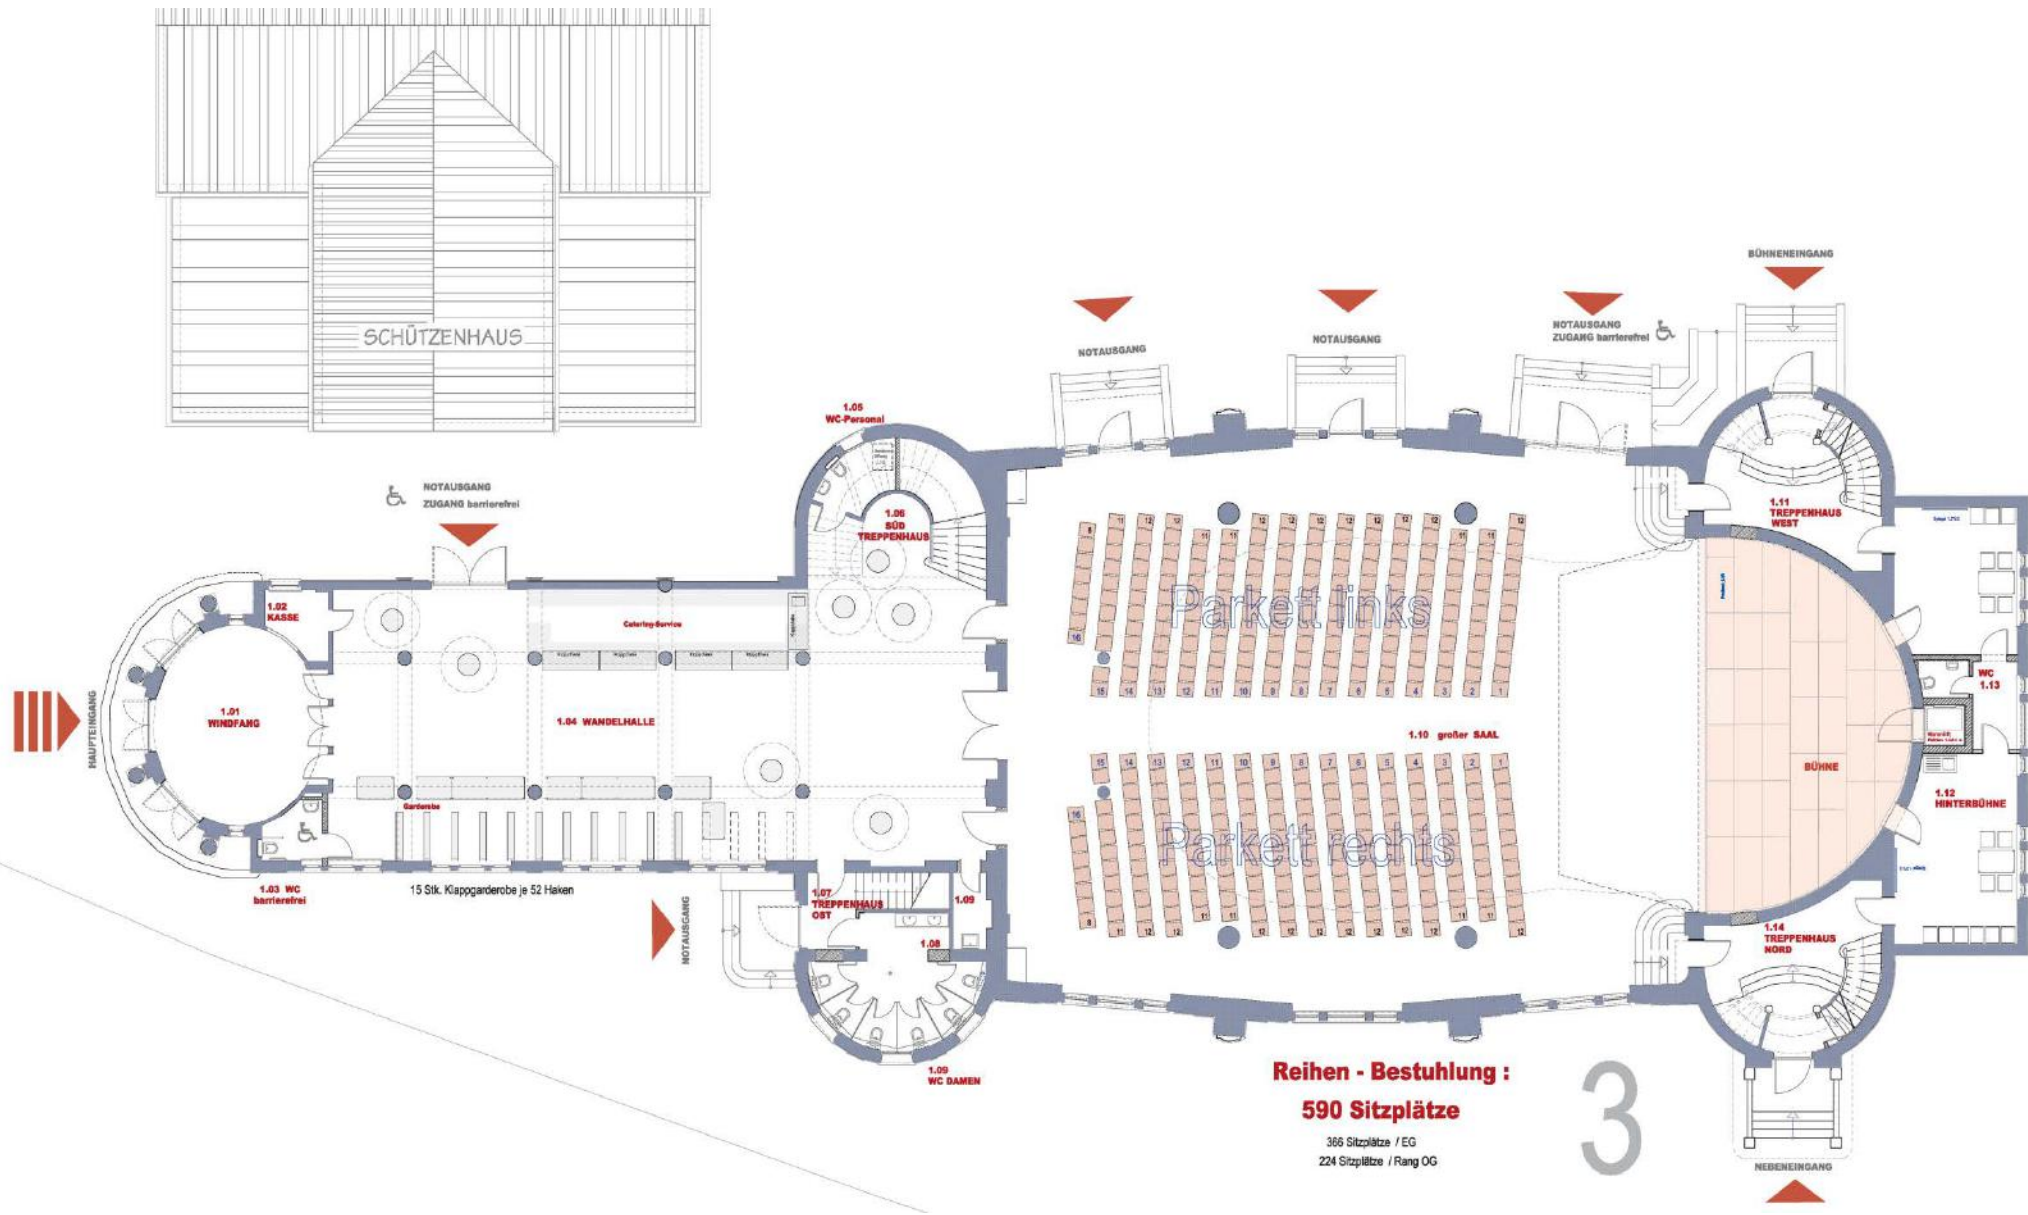

„Volkshaussaal“ Meiningen / Nutzungsvarianten

Veranstaltung	Wandelhalle	großer Saal	Rang	kleiner Saal	Summe	
	Erdgeschoss	Erdgeschoss	Obergeschoss	Obergeschoss		
	236 m2	564 m2	238 m2	102 m2		
<b>Konzert</b>	Garderobe, Catering	<b>474</b>	<b>224</b>		<b>698</b>	Sitzplätze
<b>Theater</b>						
<b>Vortrag</b>						
<b>Konferenz</b>	Garderobe, Catering	<b>222</b>	<b>224</b>		<b>446</b>	Sitzplätze/Tische
<b>Bankett</b>	Garderobe, Catering	<b>310</b>			<b>310</b>	Sitzplätze/Tische
<b>Tanzveranst.</b>	Garderobe, Catering	<b>270</b>			<b>270</b>	Sitzplätze/Tische
<b>Präsentation</b>	Garderobe, Catering	<b>340</b>	<b>224</b>		<b>564</b>	Sitzplätze
<b>Boxen</b>	Garderobe, Catering	<b>320</b>	<b>224</b>		<b>544</b>	Sitzplätze
<b>Disco/Konzert</b>	Garderobe	<b>900</b>			<b>900</b>	Stehplätze
<b>Kaffee/Bar</b>	<b>60</b>			<b>40</b>	<b>100</b>	Sitzplätze/Tische

## „Volkshaussaal“ Meiningen / Nutzungsvarianten

**Reihen - Bestuhlung :**  
**698 Sitzplätze**  
 474 Sitzplätze / EG  
 224 Sitzplätze / Rang OG

1

# „Volkshaussaal“ Meiningen / Nutzungsvarianten

# „Volkshaussaal“ Meiningen / Nutzungsvarianten

SCHÜTZENHAUS

**Theater, Konzert**  
**588 Sitzplätze**

364 Sitzplätze / EG  
224 Stk. Sitzplätze / Rang OG  
Bühne ca. 100 m<sup>2</sup>