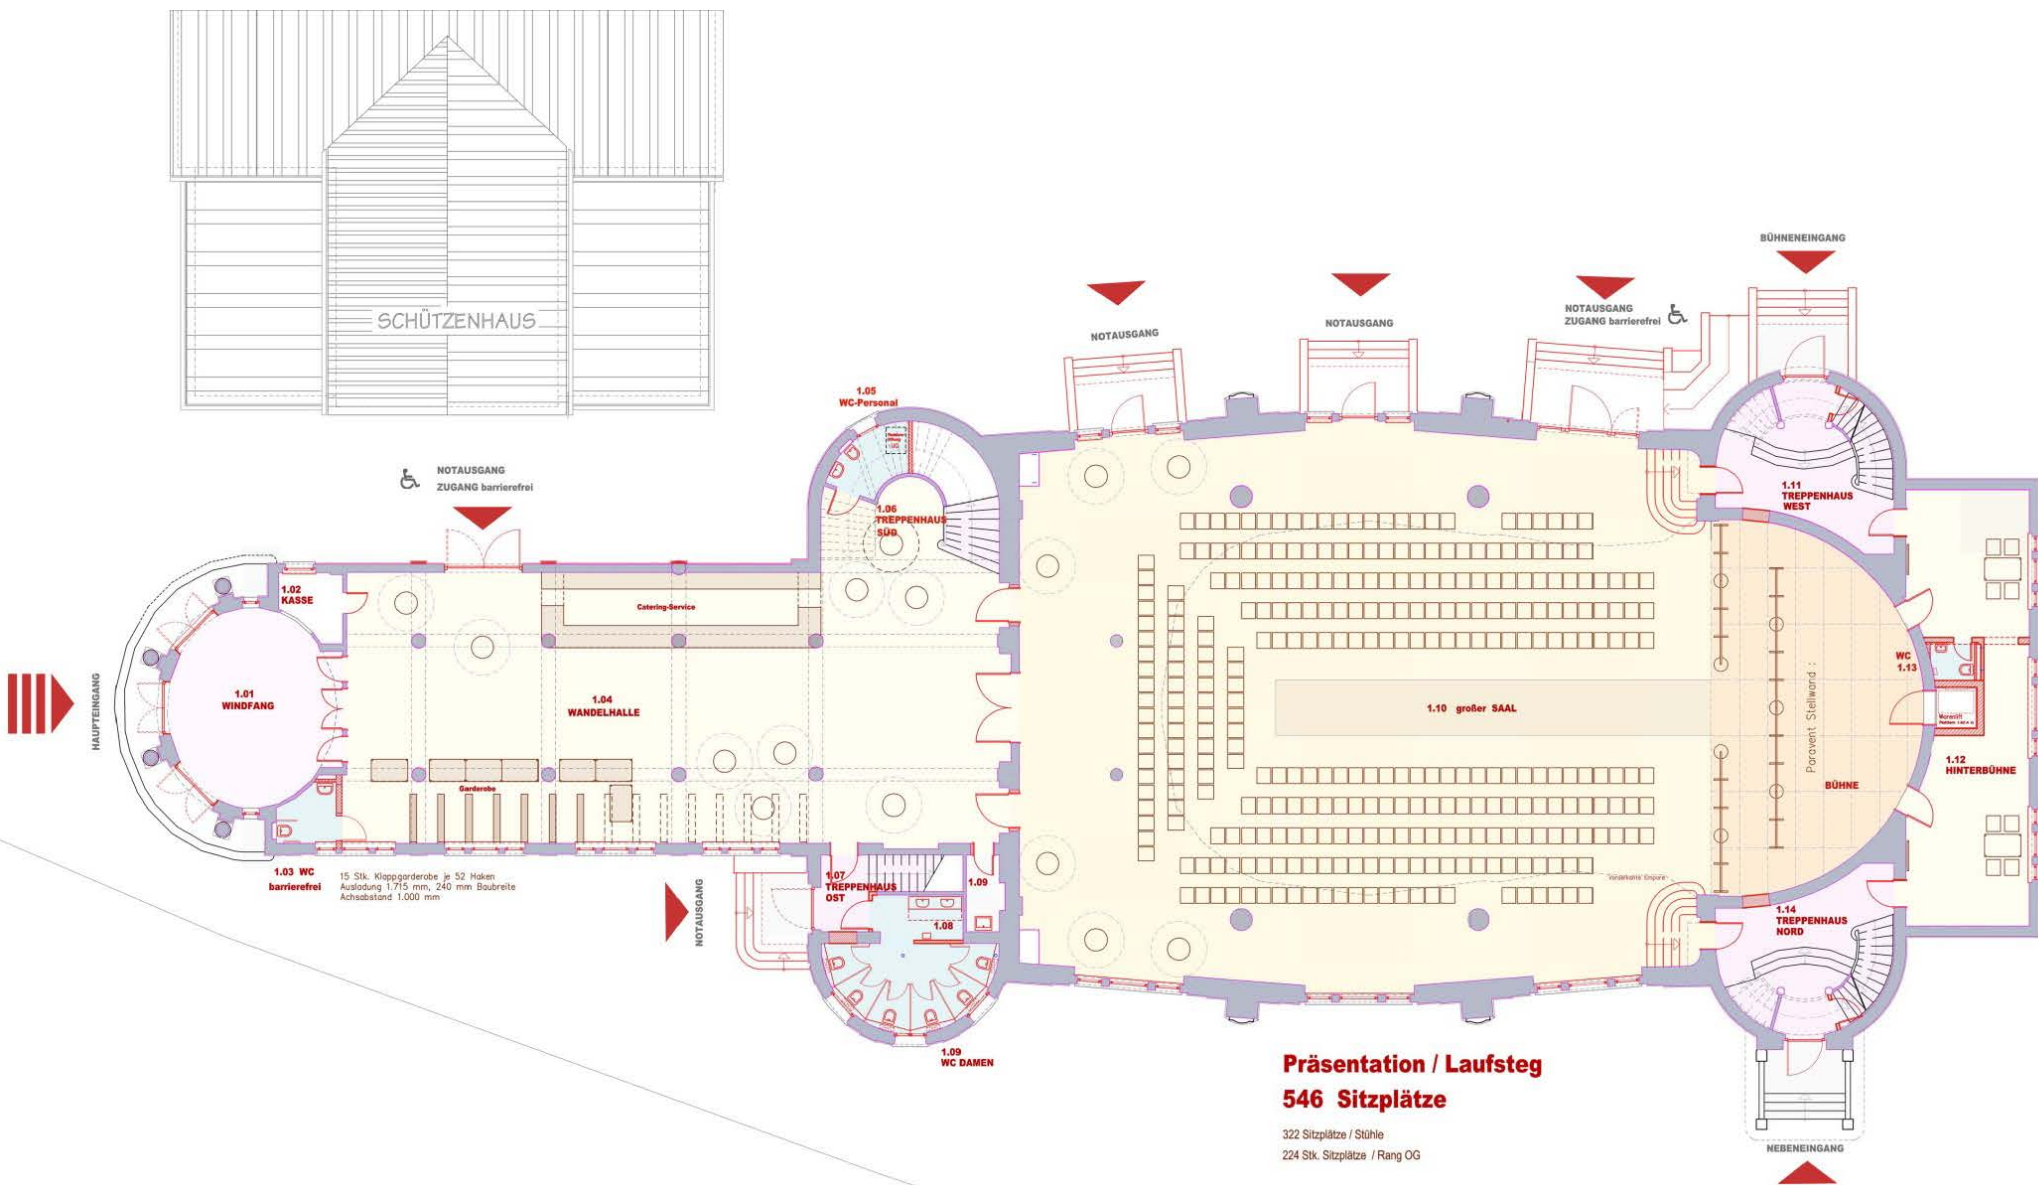

# „Volkshaussaal“ Meiningen / Nutzungsvarianten

SCHÜTZENHAUS

**Groß-Veranstaltung :  
900 Stehplätze**

5

Gesamfläche Saal abzgl. Bühne: ca. 460 qm  
II. MVStättIVO S1 Abs. 2 (zwei stehplätze/qm)

# „Volkshaussaal“ Meiningen / Nutzungsvarianten

SCHÜTZENHAUS

**TURNIERTANZ**  
**108 Sitzplätze**

108 Sitzplätze / EG  
224 Sitzplätze / Rang OG  
27 Stk. Tische 80 x 130 cm mit 4 Stk. Stühlen = 108 Sitzplätze  
7 Stk. Tische 80 x 130 cm mit je 1 Stk. Stuhl = Wertungsrichter

# „Volkshaussaal“ Meiningen / Nutzungsvarianten

„Volkshaussaal“ Meiningen / Nutzungsvarianten