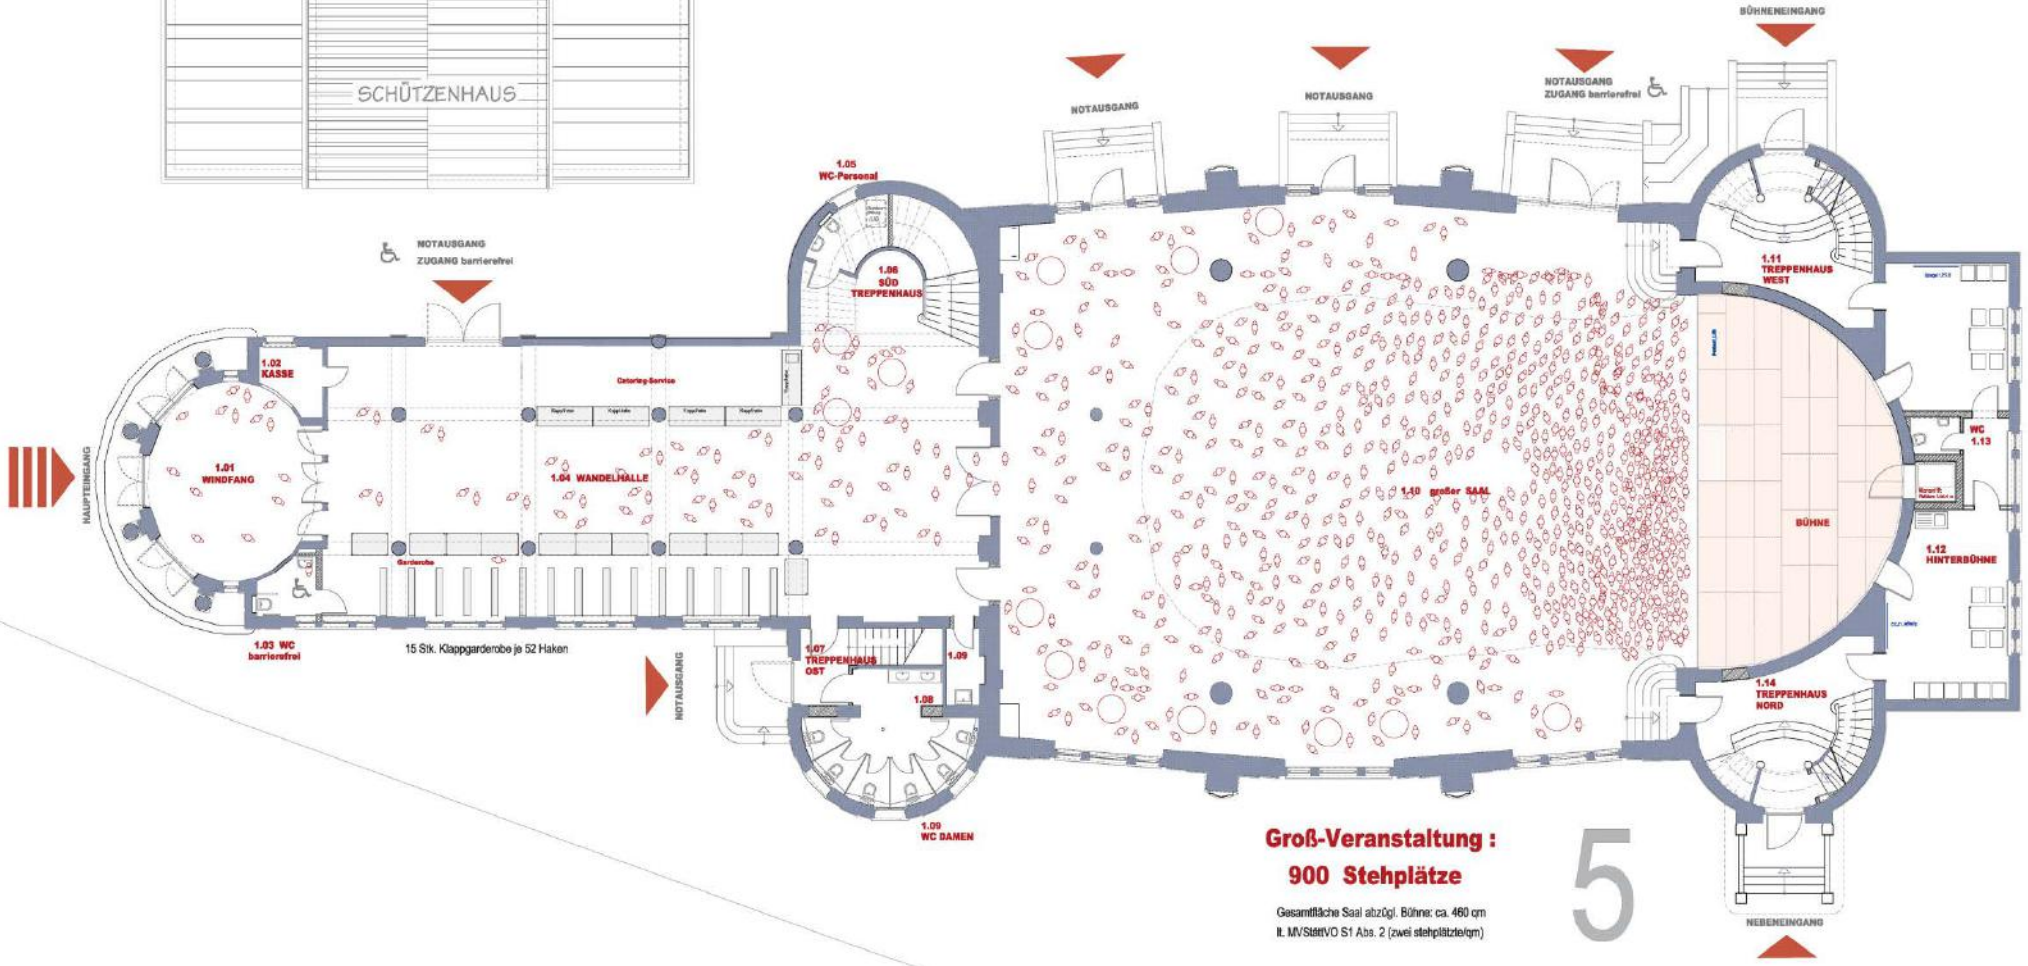

**Groß-Veranstaltung :
900 Stehplätze**

5