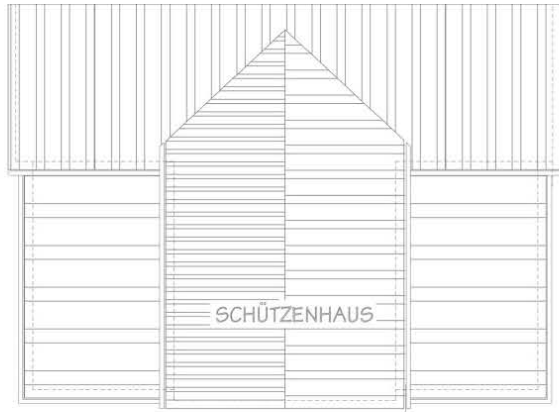

# „Volkshaussaal“ Meiningen / Nutzungsvarianten

SCHÜTZENHAUS

**Theater, Konzert**  
**588 Sitzplätze**

364 Sitzplätze / EG  
224 Stk. Sitzplätze / Rang OG  
Bühne ca. 100 m<sup>2</sup>

# „Volkshaussaal“ Meiningen / Nutzungsvarianten