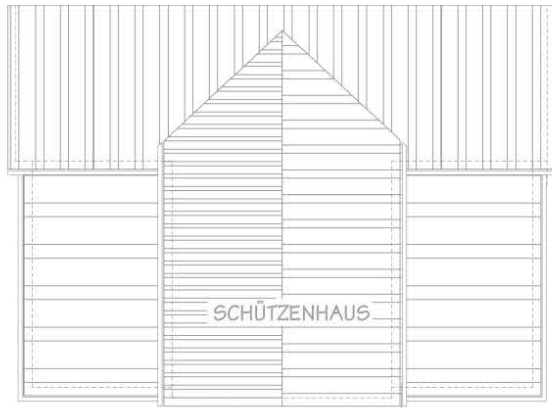

# „Volkshaussaal“ Meiningen / Nutzungsvarianten

SCHÜTZENHAUS

**Groß-Veranstaltung :  
900 Stehplätze**

5

Gesamfläche Saal abzgl. Bühne: ca. 460 qm  
II. MVStättIVO S1 Abs. 2 (zwei stehplätze/qm)

# „Volkshaussaal“ Meiningen / Nutzungsvarianten

SCHÜTZENHAUS

**TURNIERTANZ**  
**108 Sitzplätze**

108 Sitzplätze / EG  
224 Sitzplätze / Rang OG  
27 Stk. Tische 80 x 130 cm mit 4 Stk. Stühlen = 108 Sitzplätze  
7 Stk. Tische 80 x 130 cm mit je 1 Stk. Stuhl = Wertungsrichter