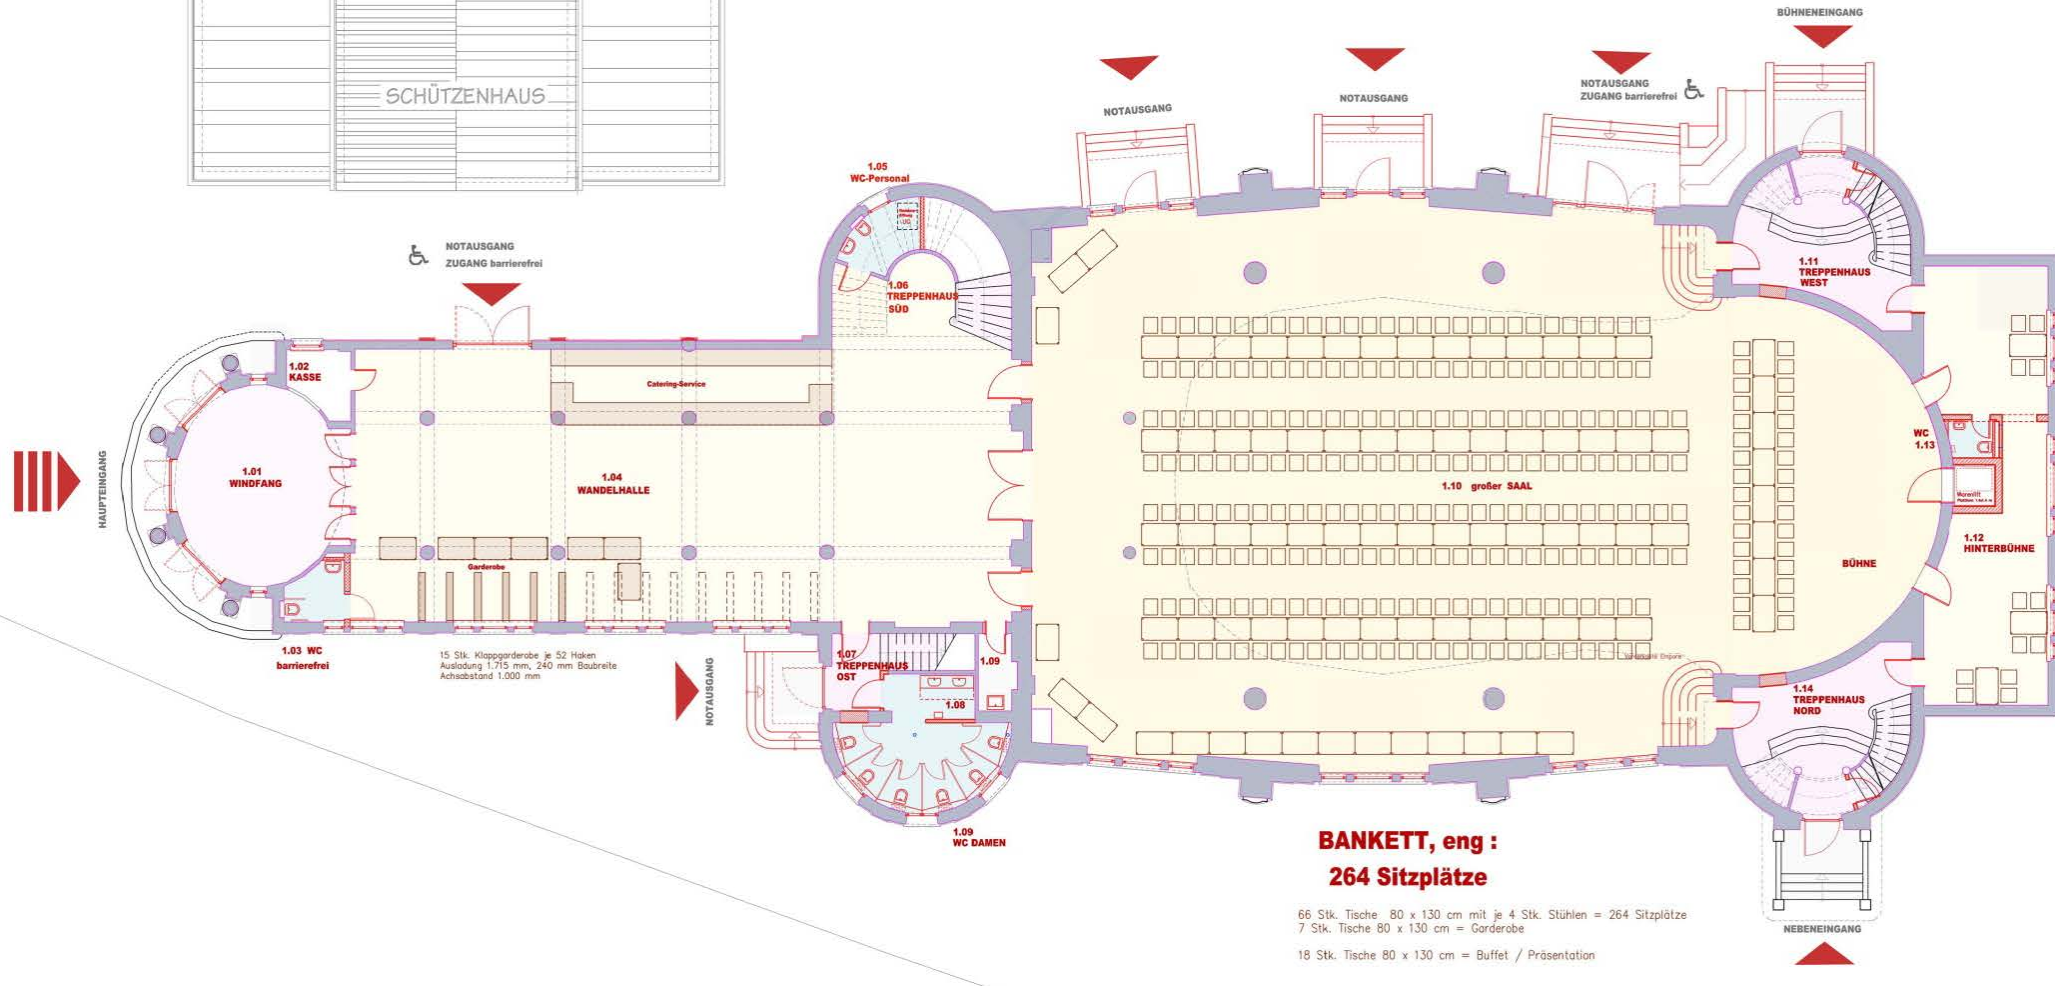

„Volkshaussaal“ Meiningen / Nutzungsvarianten

Veranstaltung	Wandelhalle	großer Saal	Rang	kleiner Saal	Summe	
	Erdgeschoss	Erdgeschoss	Obergeschoss	Obergeschoss		
	236 m2	564 m2	238 m2	102 m2		
<b>Konzert</b>	Garderobe, Catering	<b>474</b>	<b>224</b>		<b>698</b>	Sitzplätze
<b>Theater</b>						
<b>Vortrag</b>						
<b>Konferenz</b>	Garderobe, Catering	<b>222</b>	<b>224</b>		<b>446</b>	Sitzplätze/Tische
<b>Bankett</b>	Garderobe, Catering	<b>310</b>			<b>310</b>	Sitzplätze/Tische
<b>Tanzveranst.</b>	Garderobe, Catering	<b>270</b>			<b>270</b>	Sitzplätze/Tische
<b>Präsentation</b>	Garderobe, Catering	<b>340</b>	<b>224</b>		<b>564</b>	Sitzplätze
<b>Boxen</b>	Garderobe, Catering	<b>320</b>	<b>224</b>		<b>544</b>	Sitzplätze
<b>Disco/Konzert</b>	Garderobe	<b>900</b>			<b>900</b>	Stehplätze
<b>Kaffee/Bar</b>	<b>60</b>			<b>40</b>	<b>100</b>	Sitzplätze/Tische

# „Volkshaussaal“ Meiningen / Nutzungsvarianten

# „Volkshaussaal“ Meiningen / Nutzungsvarianten

SCHÜTZENHAUS

**Groß-Veranstaltung :  
900 Stehplätze**

5

Gesamfläche Saal abzgl. Bühne: ca. 460 qm  
II. MVStättIVO S1 Abs. 2 (zwei stehplätze/qm)