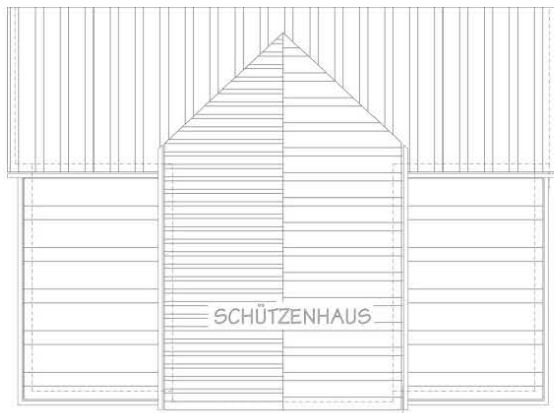

# „Volkshaussaal“ Meiningen / Nutzungsvarianten

SCHÜTZENHAUS

**Groß-Veranstaltung :  
900 Stehplätze**

5

Gesamfläche Saal abzgl. Bühne: ca. 460 qm  
II. MVStättIVO S1 Abs. 2 (zwei stehplätze/qm)

# „Volkshaussaal“ Meiningen / Nutzungsvarianten

SCHÜTZENHAUS

**TURNIERTANZ**  
**108 Sitzplätze**

108 Sitzplätze / EG  
224 Sitzplätze / Rang OG  
27 Stk. Tische 80 x 130 cm mit 4 Stk. Stühlen = 108 Sitzplätze  
7 Stk. Tische 80 x 130 cm mit je 1 Stk. Stuhl = Wertungsrichter

# „Volkshaussaal“ Meiningen / Nutzungsvarianten

„Volkshaussaal“ Meiningen / Nutzungsvarianten